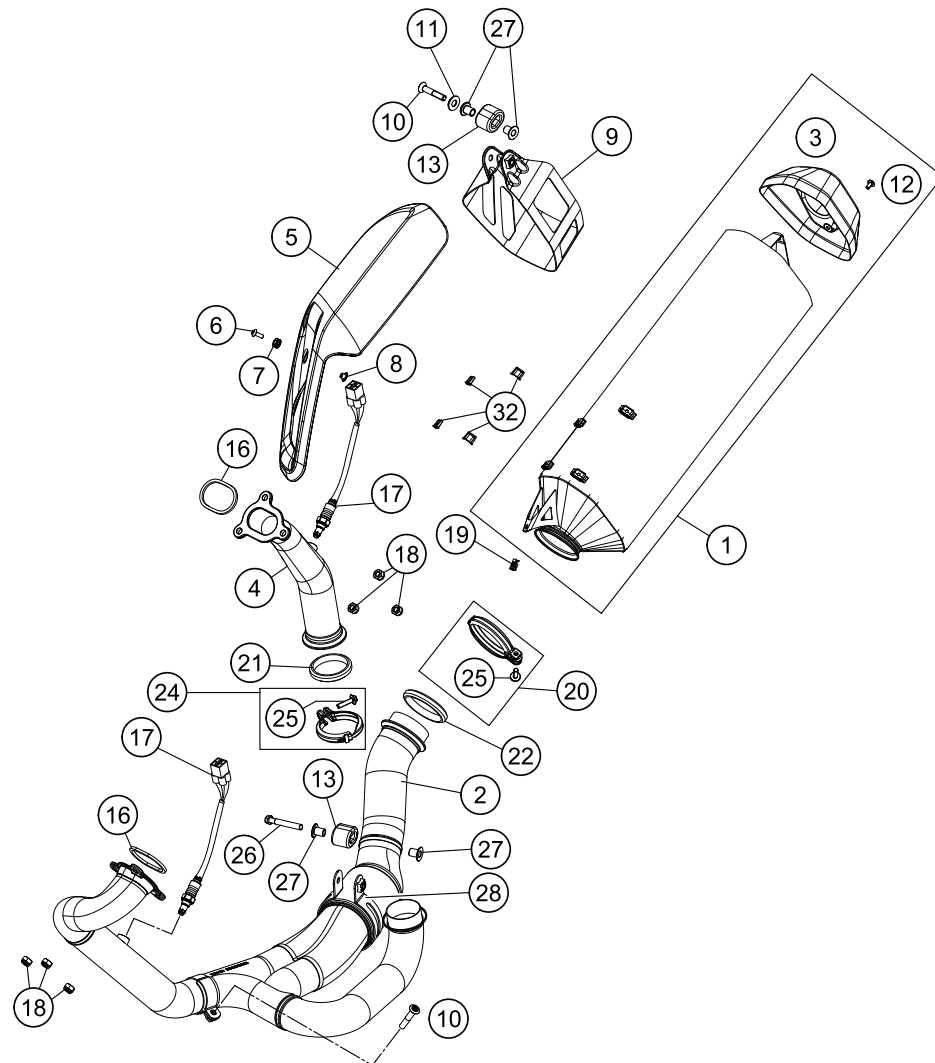

EXHAUST SYSTEM

1290 Super Adventure R TKC 2019 EU 2019

POS	PARTNUMBER	PARTNAME	PIECE
1	60305083000	SILENCER	1
2*	60705007100	Mainfolt front	1
3	60305083161	ENDCAP	1
4	60305008100	Header rear complete	1
5	6040511100033	HEAT PROTECTION BLACK	1
6	58605083014	SCREW M5X14 TORX 25 07	1
7	60305083081	SILICON SLEEVE	1
8	60305083082	SPACER BUSHING	1
9	60305083190	CLAMP SILENCER	1
10	0019080456	countersunk screw M8x45 TX45	2
11	60405069000	conical seat Alu	1
12	78105081010	SCREW TORX M5X10	3
13	61305068000	DAMPING RUBBER	2
16	69005005100	EXHAUST PIPE FLANGE GASKET	2
17	75041090200	LAMBDA SENSOR	2
18	51010086100	self-locking nut M8 Cu	6
19	69008021080	clip nut M5	1
20	61305090000	EXHAUST CLAMP CPL. 60MM	1
21	69005005005	MANIFOLD GASKET	1
22	61305005005	MANIFOLD GASKET 60MM	1
24	69005050000	CLAMP CPL.	1
25	0024060256	HH COLLAR SCREW M6X25 TX30	2
26	0025080456	HH collar screw M8x45 TX40	1
27	60305069000	BUSHING	2
28	60305007015	SHELL EXHAUST PIPE CPL.	1
32	61005091000	DAMP. COMPON. SILICONE GREY 05	4

186070510

49315

* NEW PART

X ON DEMAND