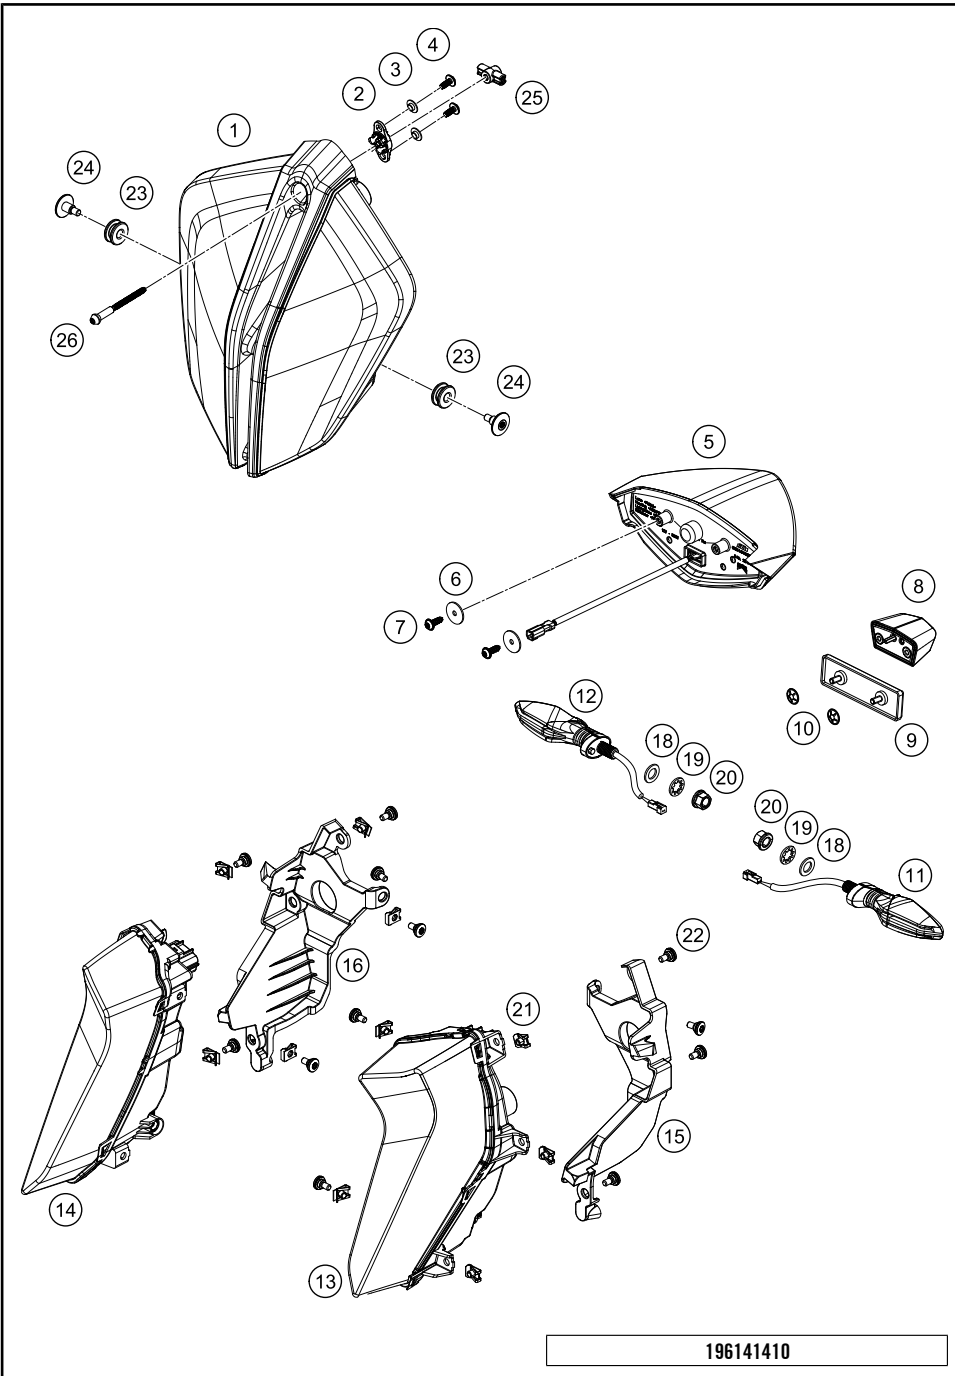

146131390

14626

\* NEW PART X ON DEMAND

POS	PARTNUMBER	PARTNAME	PIECE
1*	61614001000	Headlight LED	1
2*	61614020100	Ballhead holder	1
3*	61412032010	BUSH 13X7X3,3	2
4*	61614018100	EJOT ALTRACS 50X12	2
5	61314140300	Rear light Superduke SAE	1
6	0522040003	WASHER DIN522 A2K 4.3X20X1.25	2
7	0081050141	EJOT PT screw K50x14	2
8	60314047000	license plate lighting	1
9	58412080400	Rear reflector red	1
10	60408061060	LOCK WASHER D5	2
11	60314025000	turn signal front left/rear right	1
12	60314026000	turn signal front right/rear left	1
13*	61414007100	Cornering light left	1
14*	61414008100	Cornering light right	1
15*	61514007010	Bracket, cornering light left	1
16*	61514008010	Bracket, cornering light right	1
18	0433100003	WASHER 18x10,5x1,6	2
19	0797100003	LOCK WASHER DIN6797-J10,5 ZI	2
20	58414030000	HH COLLAR NUT M10X1,25 WS=13	2
21	69008021080	clip nut M5	10
22	69008021160	special screw M5x12	12
23*	61614013050	Rubber bushing	2
24*	61514021000	Special screw M6x18	2
25*	61514019000	Ball-head screw shaft	1
26*	61514020010	Ball-head screw	1