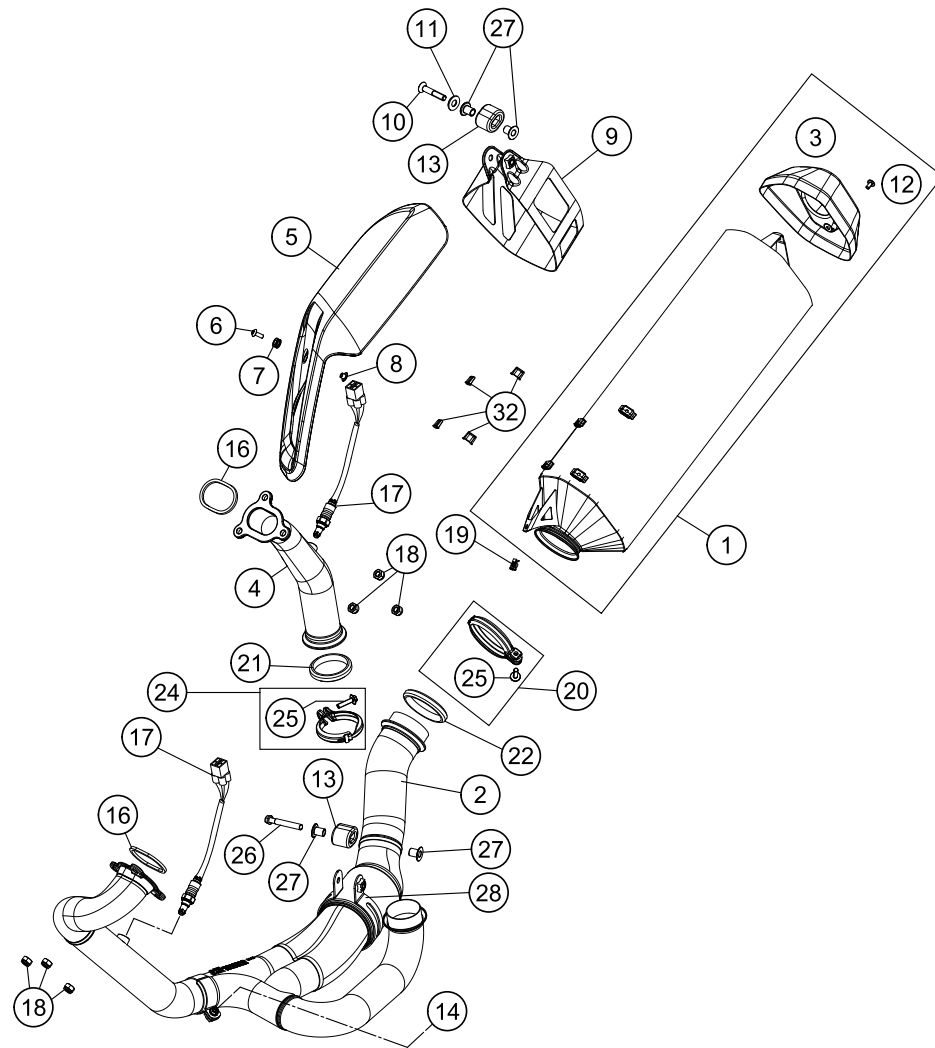

EXHAUST SYSTEM

1290 Super Adventure R 2020 EU 2020

POS	PARTNUMBER	PARTNAME	PIECE
1	60305083000	SILENCER	1
2	60705107100	Front header	1
3	60305083161	ENDCAP	1
4	60305008100	Header rear complete	1
5	6040511100033	HEAT PROTECTION BLACK	1
6	58605083014	SCREW M5X14 TORX 25 07	1
7	60305083081	SILICON SLEEVE	1
8	60305083082	SPACER BUSHING	1
9	60305083190	CLAMP SILENCER	1
10	0019080456	countersunk screw M8x45 TX45	1
11	60405069000	conical seat Alu	1
12	78105081010	SCREW TORX M5X10	3
13	61305068000	DAMPING RUBBER	2
14	0025080166	HH COLLAR SCREW M8X16 TX40	1
16	69005005100	EXHAUST PIPE FLANGE GASKET	2
17	75041090200	LAMBDA SENSOR	2
18	51010086100	self-locking nut M8 Cu	6
19	69008021080	clip nut M5	1
20	61305090000	EXHAUST CLAMP CPL. 60MM	1
21	69005005005	MANIFOLD GASKET	1
22	61305005005	MANIFOLD GASKET 60MM	1
24	69005050000	CLAMP CPL.	1
25	0024060256	HH COLLAR SCREW M6X25 TX30	2
26	0025080456	HH collar screw M8x45 TX40	1
27	60305069000	BUSHING	2
28	60305007015	SHELL EXHAUST PIPE CPL.	1
32	61005091000	DAMP. COMPON. SILICONE GREY 05	4

186070510

54030

* NEW PART

X ON DEMAND