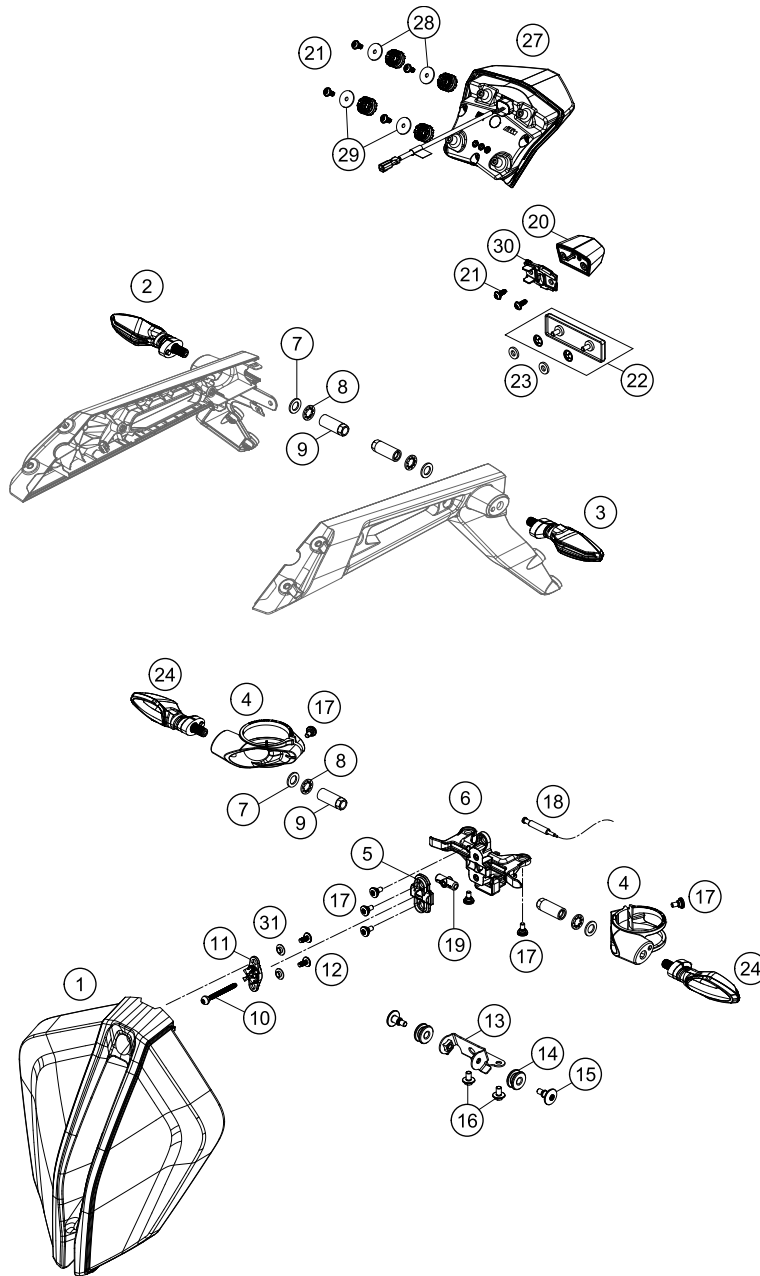

206171390

53938

\* NEW PART

X ON DEMAND

POS	PARTNUMBER	PARTNAME	PIECE
1	61714001000	LED headlight ECE	1
2	60314025000	turn signal front left/rear right	1
3	60314026000	turn signal front right/rear left	1
4	61714035000	Turn signal bracket front	1
5	61714001020	Fastening headlight cap	1
6	61714001010	Fastening headlight top	1
7	0433100003	WASHER 18x10,5x1,6	2
8	0797100003	LOCK WASHER DIN6797-J10,5 ZI	2
9	61014030000	FLASHER NUT M10X1,25 WS=12	2
10	61614020010	EJOT PT SCHRAUBE 50X54	1
11	61614020100	Ballhead holder	1
12	61614018100	EJOT ALTRACS 50X12	2
13	61714001041C1	Fixing sheet headlight bottom compl	1
14	61614013050	Rubber bushing	2
15	61514021000	Special screw M6x18	2
16	0025060106	HH collar screw M6x10 TX30	2
17	69008021160	special screw M5x12	7
18	61111018100	TEMPERATURE SENSOR	1
19	61614019000	Shaft	1
20	60314047000	license plate lighting	1
21	0081050121	EJOT PT screw K50x12	6
22	58412080000	REFLECTOR RED	1
23	60408061050	RUBBER 14X6.5X2.3MM	2
24	61714030000	Turn signal left/right	2
27	61714040000	Tail light	1
28	0522040003	WASHER DIN522 A2K 4.3X20X1.25	4
29	61714040050	Absorbing element tail light	4
30	61708015030	Bracket, license plate lighting	1
31	61412032010	BUSH 13X7X3,3	1