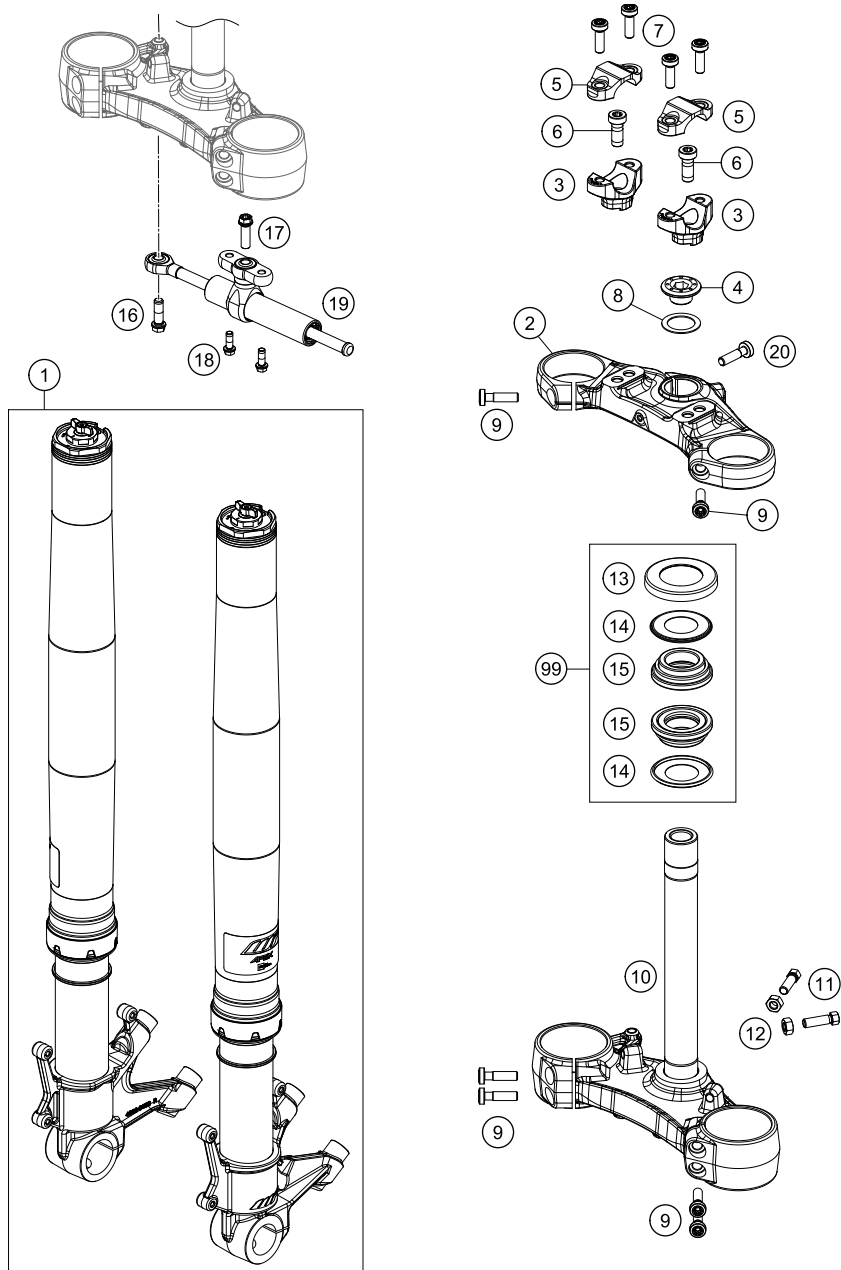

<p><b>FUEL PUMP</b></p>  <p><b>17</b></p>	<p><b>MASK, FENDERS</b></p>  <p><b>18</b></p>	<p><b>FRONT WHEEL</b></p>  <p><b>19</b></p>	<p><b>REAR WHEEL</b></p>  <p><b>20</b></p>
<p><b>WIRING HARNESS</b></p>  <p><b>22</b></p>	<p><b>FRONT BRAKE CONTROL</b></p>  <p><b>24</b></p>	<p><b>REAR BRAKE CONTROL</b></p>  <p><b>25</b></p>	<p><b>FRONT BRAKE CALIPER</b></p>  <p><b>26</b></p>
<p><b>REAR BRAKE CALIPER</b></p>  <p><b>27</b></p>	<p><b>LIGHTING SYSTEM</b></p>  <p><b>28</b></p>	<p><b>INSTRUMENTS / LOCK SYSTEM</b></p>  <p><b>29</b></p>	<p><b>EVAPORATIVE CANISTER</b></p>  <p><b>30</b></p>

# 1290 Super Duke R, orange 2020 EU 2020

POS	PARTNUMBER	PARTNAME	PIECE
1	14188T2201	Fork 1290 Super Duke R 20	1
2	61701034032C1	Triple clamp top	1
3	61701039032C1	Handlebar mount h=32	2
4	61701036000C1	Steering head screw M20x1,5 WS=27	1
5	6160103800030S	handle bar clamp arch	2
6	0032100256S	AH-COLLAR SCREW M10X25 ISA45	2
7	0035080256	AH-COLLAR SCREW M8X25 ISA45	4
8	0988253510	THRUST WASH. DIN0988-25X35X1,0	2
9	0035080306	SHCS M8x30 TX45	6
10	61701032032C1	Triple clamp bottom cmpl. X=32mm	1
11	59001037000	SPECIAL SCREW M8X26 WS=10	2
12	0934080003	HEXAGON NUT DIN0934-M 8	2
13	69001086100	PROT. RING STEER. HEAD BEARING	1
14	69001084100	Steering head gasket	2
15	69001081100	Ball cage steering head bearing	2
16	0025080256S	HH COLLAR SCREW M8X25 TX40	1
17	0025080256	HH collar screw M8x25	1
18	0025060166S	HH collar screw M6x16 TX30 SL	2
19	16181T56E	Steering damper Superduke R 20 cpl.	1
20	0035080306S	AH-COLLAR SCREW M8X30 ISA45	1
99	69001181010	Steering head rep. Kit	1