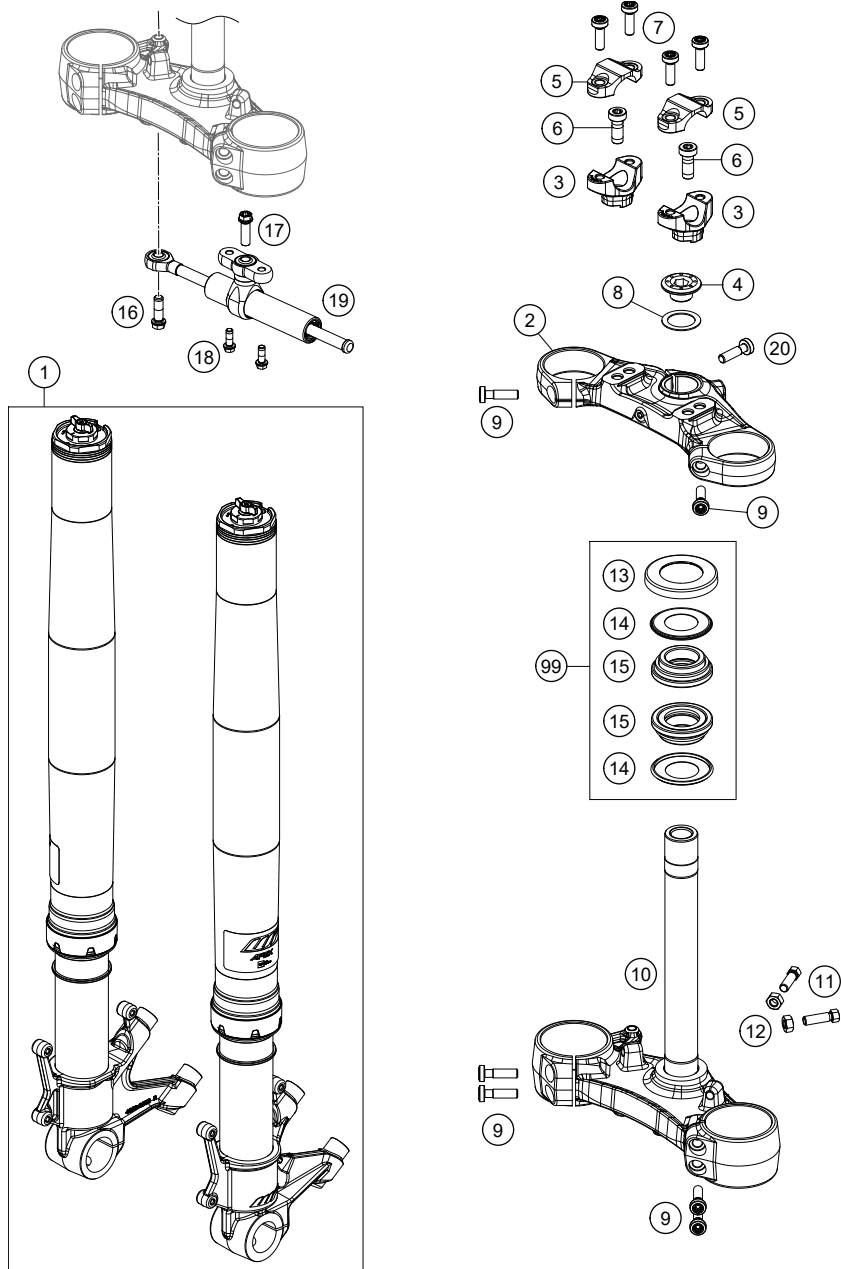

<p><b>FUEL PUMP</b></p>  <p><b>17</b></p>	<p><b>FRONT WHEEL</b></p>  <p><b>18</b></p>	<p><b>REAR WHEEL</b></p>  <p><b>19</b></p>	<p><b>WIRING HARNESS</b></p>  <p><b>21</b></p>
<p><b>FRONT BRAKE CONTROL</b></p>  <p><b>23</b></p>	<p><b>REAR BRAKE CONTROL</b></p>  <p><b>24</b></p>	<p><b>FRONT BRAKE CALIPER</b></p>  <p><b>25</b></p>	<p><b>REAR BRAKE CALIPER</b></p>  <p><b>26</b></p>
<p><b>LIGHTING SYSTEM</b></p>  <p><b>27</b></p>	<p><b>INSTRUMENTS / LOCK SYSTEM</b></p>  <p><b>28</b></p>	<p><b>EVAPORATIVE CANISTER</b></p>  <p><b>29</b></p>	<p><b>SEPERATE ENCLOSURE</b></p>  <p><b>30</b></p>

# FRONT FORK, TRIPLE CLAMP

1290 SUPER DUKE R, black 2021 2021

POS	PARTNUMBER	PARTNAME	PIECE
1	14188T2201	Fork 1290 Super Duke R 20	1
2	61701034032C1	Triple clamp top	1
3	61701039032C1	Handlebar mount h=32	2
4	61701036000C1	Steering head screw M20x1,5 WS=27	1
5	6160103800030S	handle bar clamp arch	2
6	0032100256S	AH-COLLAR SCREW M10X25 ISA45	2
7	0035080256	AH-COLLAR SCREW M8X25 ISA45	4
8	0988253510	THRUST WASH. DIN0988-25X35X1,0	2
9	0035080306	SHCS M8x30 TX45	6
10	61701032032C1	Triple clamp bottom cmpl. X=32mm	1
11	59001037000	SPECIAL SCREW M8X26 WS=10	2
12	0934080003	HEXAGON NUT DIN0934-M 8	2
13	69001086100	PROT. RING STEER. HEAD BEARING	1
14	69001084100	Steering head gasket	2
15	69001081100	Ball cage steering head bearing	2
16	0025080256S	HH COLLAR SCREW M8X25 TX40	1
17	0025080256	HH collar screw M8x25	1
18	0025060166S	HH collar screw M6x16 TX30 SL	2
19	16181T56E	Steering damper Superduke R 20 cpl.	1
20	0035080306S	AH-COLLAR SCREW M8X30 ISA45	1
99	69001181010	Steering head rep. Kit	1