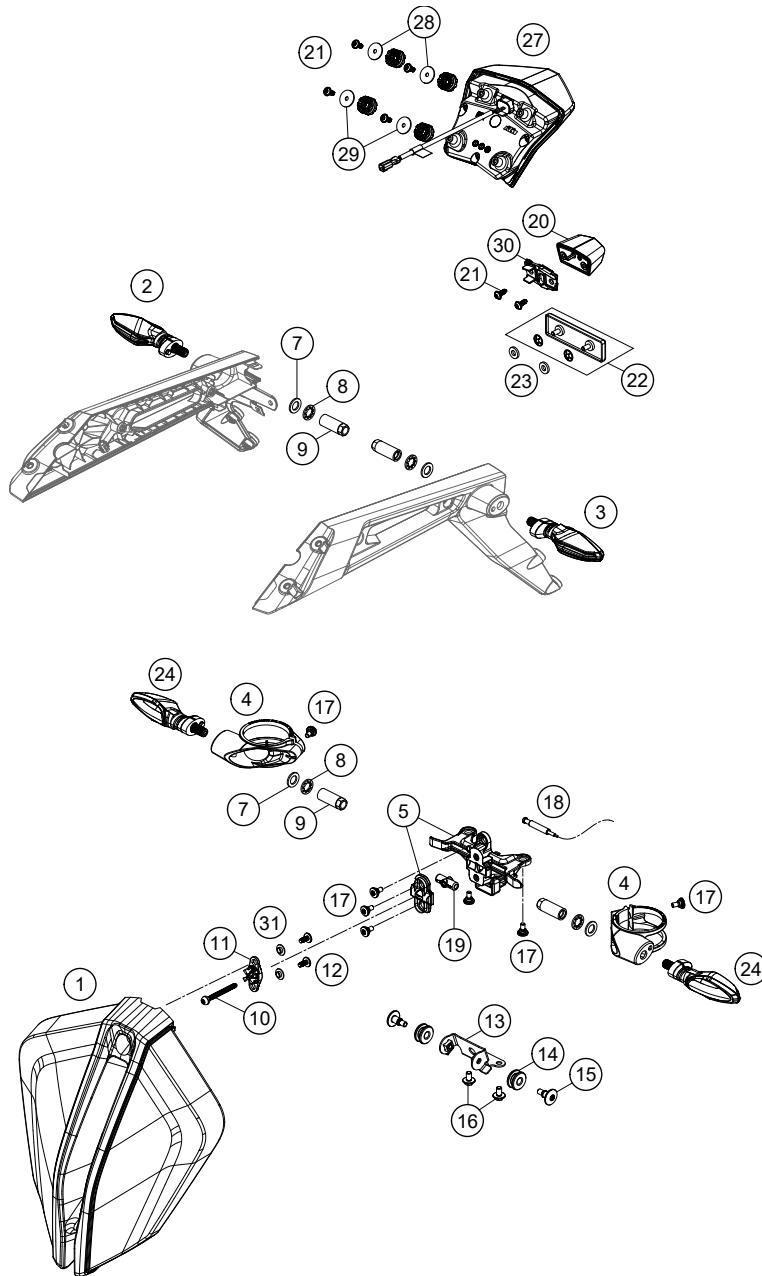

206171390

53938

\* NEW PART

X ON DEMAND

POS	PARTNUMBER	PARTNAME	PIECE
1	61714001100	LED headlight ECE	1
2	60314025000	turn signal front left/rear right	1
3	60314026000	turn signal front right/rear left	1
4	61714035000	Turn signal bracket front	1
5	61714001030	Fixation-Set Headlight SD-R 20	1
7	0433100003	WASHER 18x10,5x1,6	2
8	0797100003	LOCK WASHER DIN6797-J10,5 ZI	2
9	61014030000	FLASHER NUT M10X1,25 WS=12	2
10	61614020010	EJOT PT SCHRAUBE 50X54	1
11	61614020100	Ballhead holder	1
12	61614018100	EJOT ALTRACS 50X12	2
13	61714001041C1	Fixing sheet headlight bottom compl	1
14	61614013050	Rubber bushing	2
15	0900000601900	Special screw M6x19	2
16	0025060106	HH collar screw M6x10 TX30	2
17	69008021160	special screw M5x12	7
18	61111018100	TEMPERATURE SENSOR	1
19	61614019100	Screwshaft	1
20	60314047000	license plate lighting	1
21	0081050121	EJOT PT screw K50x12	6
22	58412080000	REFLECTOR RED	1
23	60408061050	RUBBER 14X6.5X2.3MM	2
24	61714030000	Turn signal left/right	2
27	61714040000	Tail light	1
28	0522040003	WASHER DIN522 A2K 4.3X20X1.25	4
29	61714040050	Absorbing element tail light	4
30	61708015030	Bracket, license plate lighting	1
31	61412032010	BUSH 13X7X3,3	1