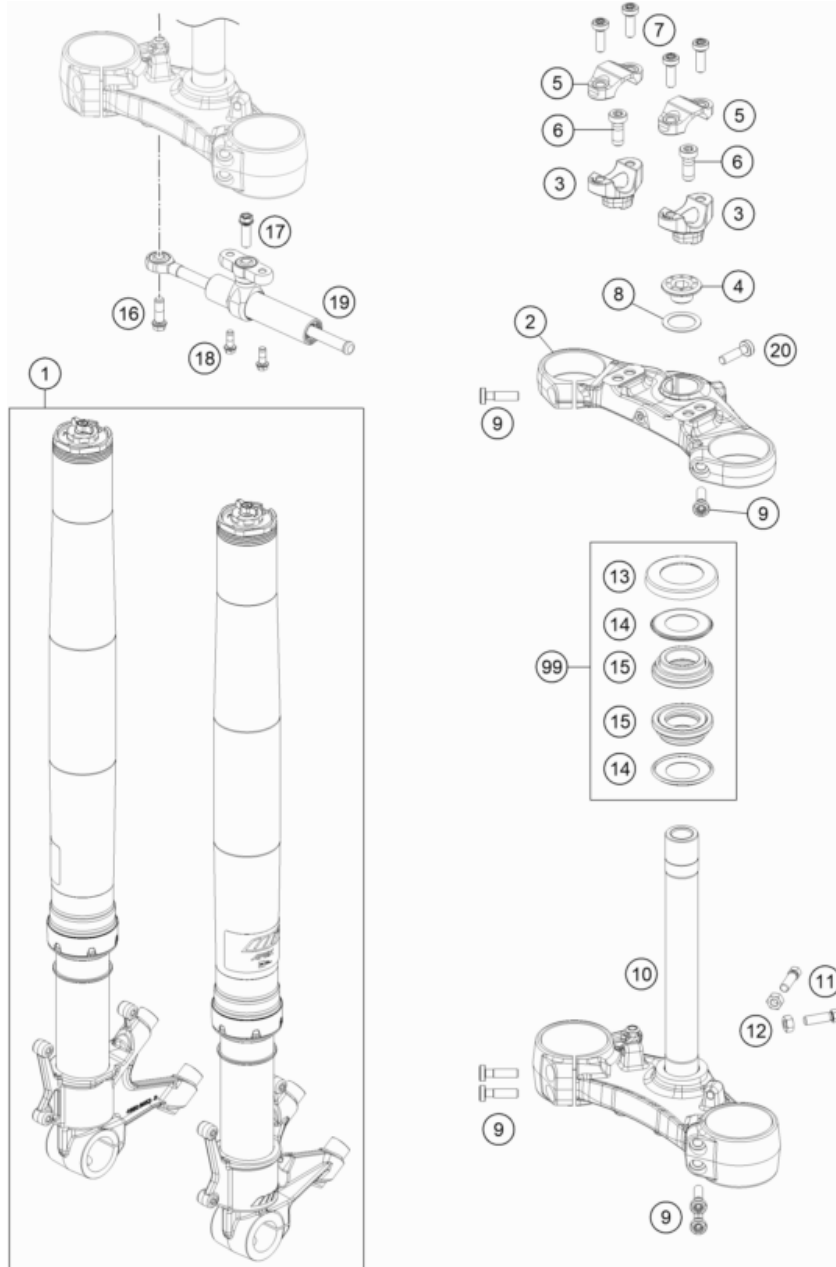

<p><b>FUEL PUMP</b></p>  <p><b>17</b></p>	<p><b>MASK, FENDERS</b></p>  <p><b>18</b></p>	<p><b>FRONT WHEEL</b></p>  <p><b>19</b></p>	<p><b>REAR WHEEL</b></p>  <p><b>20</b></p>
<p><b>WIRING HARNESS</b></p>  <p><b>22</b></p>	<p><b>FRONT BRAKE CONTROL</b></p>  <p><b>24</b></p>	<p><b>REAR BRAKE CONTROL</b></p>  <p><b>25</b></p>	<p><b>FRONT BRAKE CALIPER</b></p>  <p><b>26</b></p>
<p><b>REAR BRAKE CALIPER</b></p>  <p><b>27</b></p>	<p><b>LIGHTING SYSTEM</b></p>  <p><b>28</b></p>	<p><b>INSTRUMENTS / LOCK SYSTEM</b></p>  <p><b>29</b></p>	<p><b>EVAPORATIVE CANISTER</b></p>  <p><b>30</b></p>

# FRONT FORK, TRIPLE CLAMP

1290 SUPER DUKE R, orange 2023 2023

POS	PARTNUMBER		PIECE
1	14188T2201	Fork 1290 Super Duke R 20	1
2	61701034032C1	Triple clamp top	1
3	61701039032C1	Handlebar mount h=32	2
4	61701036000C1	Steering head screw M20x1,5 WS=27	1
5	6160103800030S	handle bar clamp arch	2
6	0032100256S	AH-COLLAR SCREW M10X25 ISA45	2
7	0035080256	AH-COLLAR SCREW M8X25 ISA45	4
8	0988253510	THRUST WASH. DIN0988-25X35X1,0	2
9	0035080306	SHCS M8x30 TX45	6
10	61701032032C1	Triple clamp bottom cmpl. X=32mm	1
11	59001037000	SPECIAL SCREW M8X26 WS=10	2
12	0934080003	HEXAGON NUT DIN0934-M 8	2
13	69001086100	PROT. RING STEER. HEAD BEARING	1
14	69001084100	Steering head gasket	2
15	69001081100	Ball cage steering head bearing	2
16	0025080256S	HH COLLAR SCREW M8X25 TX40	1
17	0025080256	HH collar screw M8x25	1
18	0025060166S	HH collar screw M6x16 TX30 SL	2
19	16181T56E	Steering damper Superduke R 20 cpl.	1
20	0035080306S	AH-COLLAR SCREW M8X30 ISA45	1
99	69001181010	Steering head rep. Kit	1