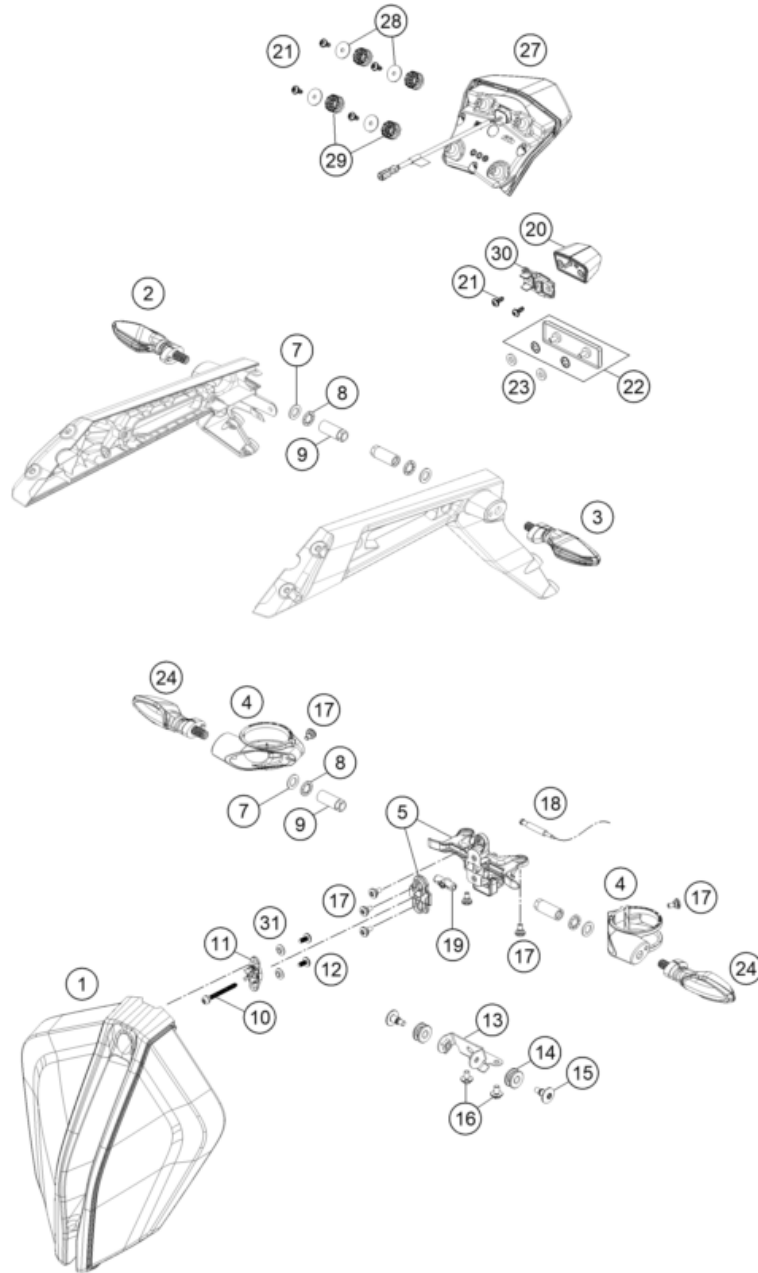

206171390

53938

\* NEW PART

X ON DEMAND

POS	PARTNUMBER		PIECE
1	61714001100	LED headlight ECE	1
2	60314025000	turn signal front left/rear right	1
3	60314026000	turn signal front right/rear left	1
4	61714035100	Turn signal bracket front	1
5	61714001030	Fixation-Set Headlight SD-R 20	1
7	0433100003	WASHER 18x10,5x1,6	2
8	0797100003	LOCK WASHER DIN6797-J10,5 ZI	2
9	61014030000	FLASHER NUT M10X1,25 WS=12	2
10	61614020010	EJOT PT SCHRAUBE 50X54	1
11	61614020100	Ballhead holder	1
12	61614018100	EJOT ALTRACS 50X12	2
13	61714001041C1	Fixing sheet headlight bottom compl	1
14	61614013150	Rubber grommet	2
15	0900000601900	Special screw M6x19	2
16	0025060106	HH collar screw M6x10 TX30	2
17	69008021160	special screw M5x12	7
18	61111018100	TEMPERATURE SENSOR	1
19	61614019100	Screwshaft	1
20	60314047000	license plate lighting	1
21	0081050121	EJOT PT screw K50x12	6
22	58412080000	REFLECTOR RED	1
23	60408061050	RUBBER 14X6.5X2.3MM	2
24	61714030000	Turn signal left/right	2
27	61714040000	Tail light	1
28	0522040003	WASHER DIN522 A2K 4.3X20X1.25	4
29	61714040050	Absorbing element tail light	4
30	61708015030	Bracket, license plate lighting	1
31	61412032010	BUSH 13X7X3,3	2