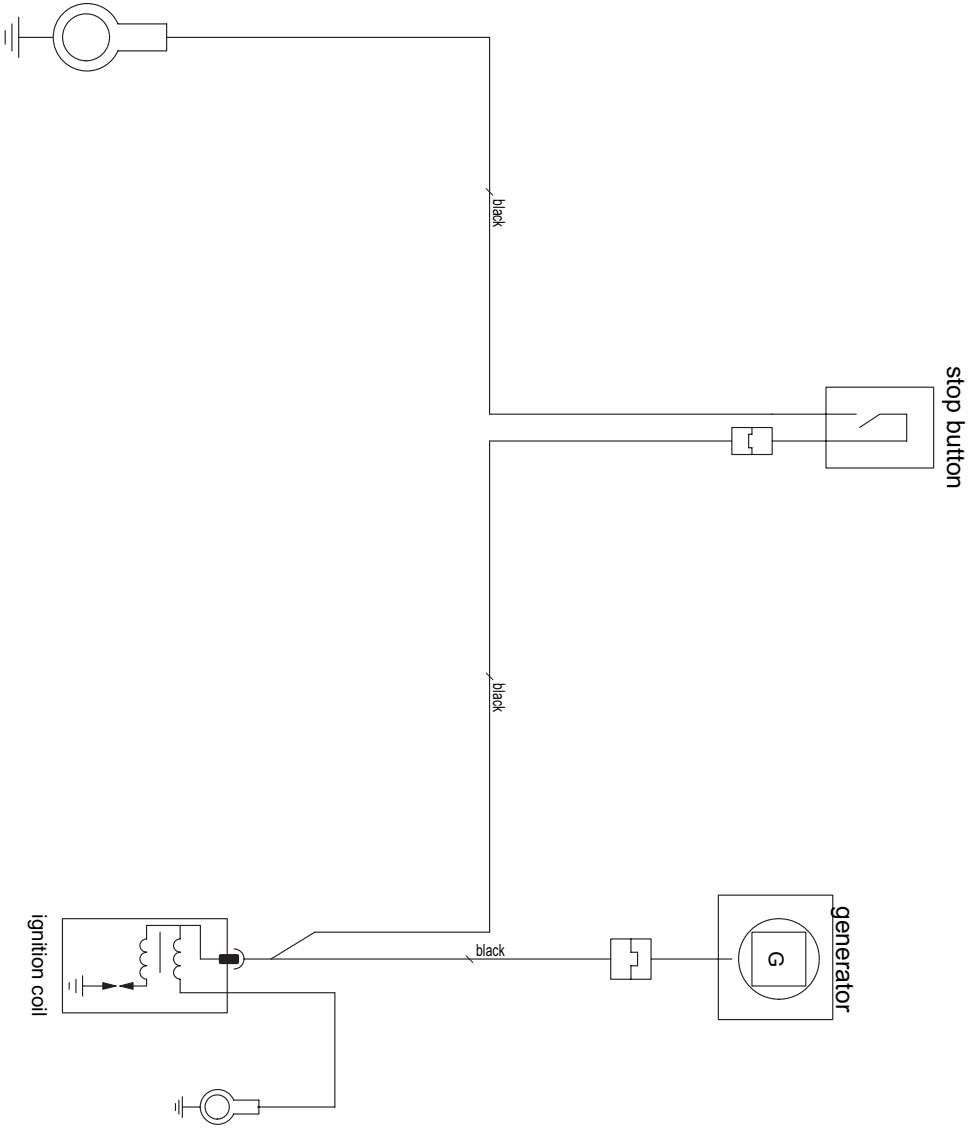

Mini Ad.-SX Senior 50 LC

20.02.2004

Kabelfarben:
black = schwarz