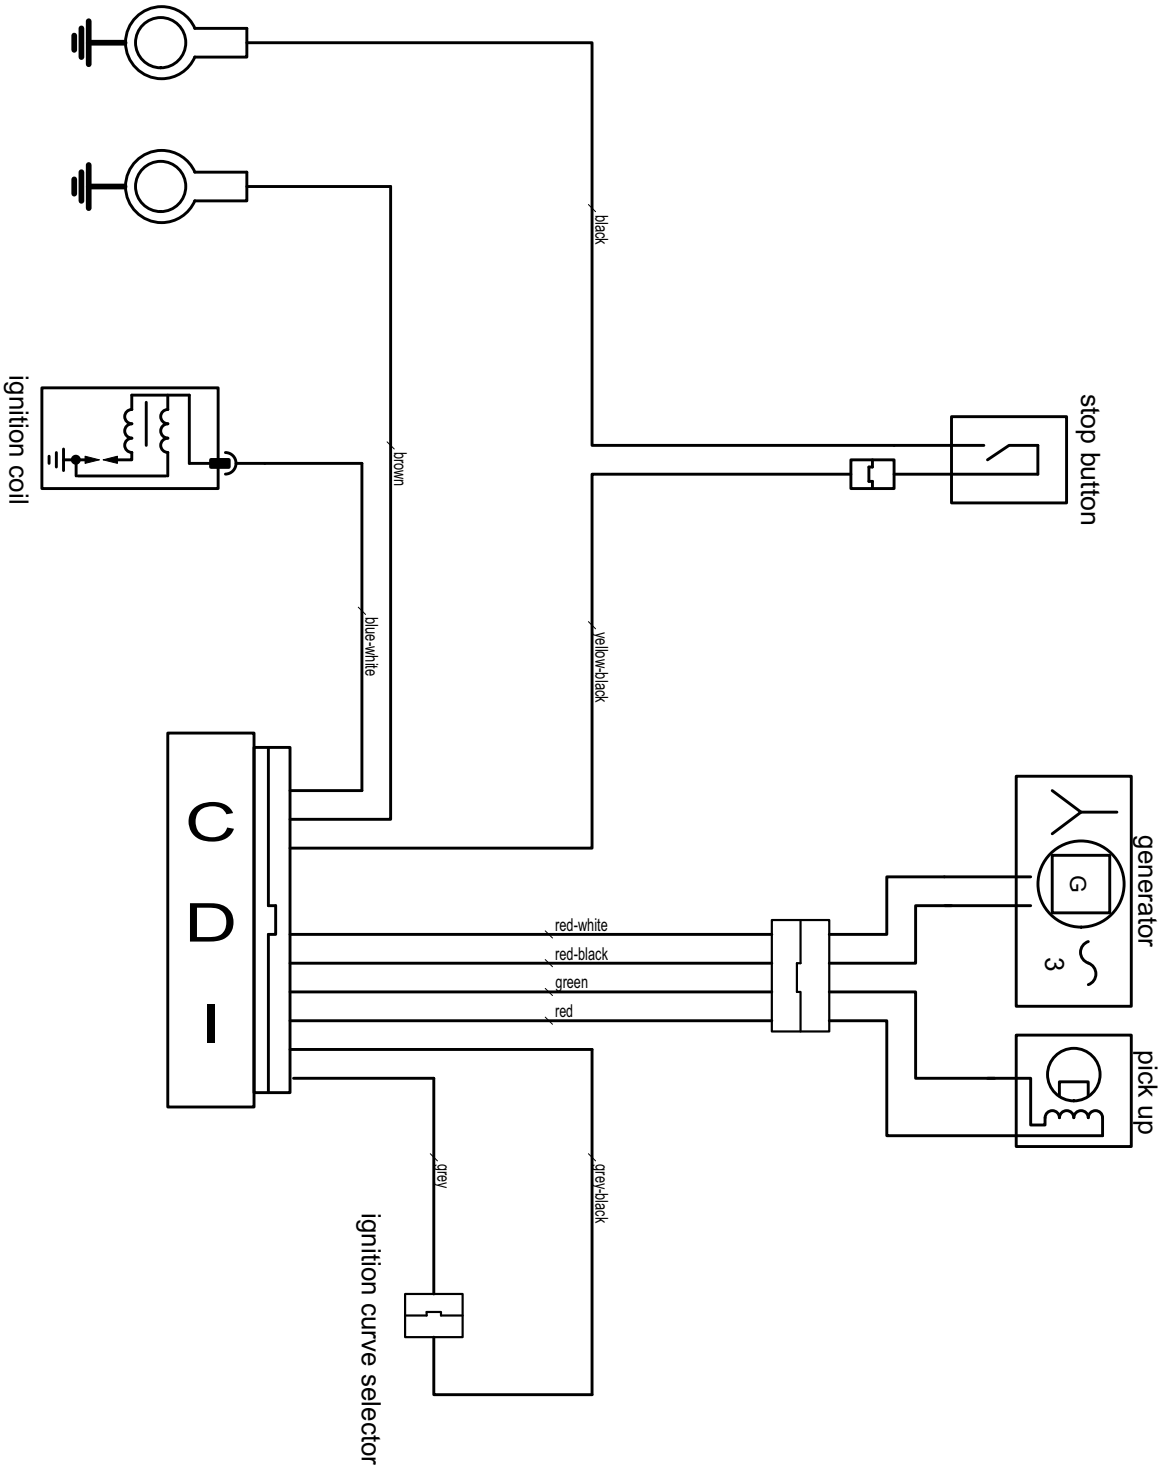

# SCHALTPLAN » WIRING DIAGRAM »

DEUTSCH

44

125/150/250 SX 2009

CDI harness 548.39.032.300

ENGLISH	DEUTSCH	ITALIANO
<b>CABLE COLOURS</b>	<b>KABELFARBEN</b>	<b>CAVO COLORATO</b>
bl: black	bl: schwarz	bl: nero
br: brown	br: braun	br: marrone
bu: blue	bu: blau	bu: blu
gn: green	gn: grün	gn: verde
gr: grey	gr: grau	gr: grigio
or: orange	or: orange	or: arancione
pi: pink	pi: rosa	pi: rosa
pu: purple	pu: violett	pu: violetto
re: red	re: rot	re: rosso
wh: white	wh: weiß	wh: bianco
ye: yellow	ye: gelb	ye: giallo
<b>ENGLISH</b>	<b>FRANCAIS</b>	<b>ESPANOL</b>
<b>CABLE COLOURS</b>	<b>COULEUR DE CABLE</b>	<b>COLOR DE CABLE</b>
bl: black	bl: noir	bl: negro
br: brown	br: brun	br: marron
bu: blue	bu: bleu	bu: azul
gn : green	gn: vert	gn: verde
gr: grey	gr: gris	gr: gris
or: orange	or: orange	or: naranja
pi: pink	pi: rose	pi: rosado
pu: purple	pu: violet	pu: violeta
re: red	re: rouge	re: rojo
wh: white	wh: blanc	wh: blanco
ye: yellow	ye: jaune	ye: amarillo