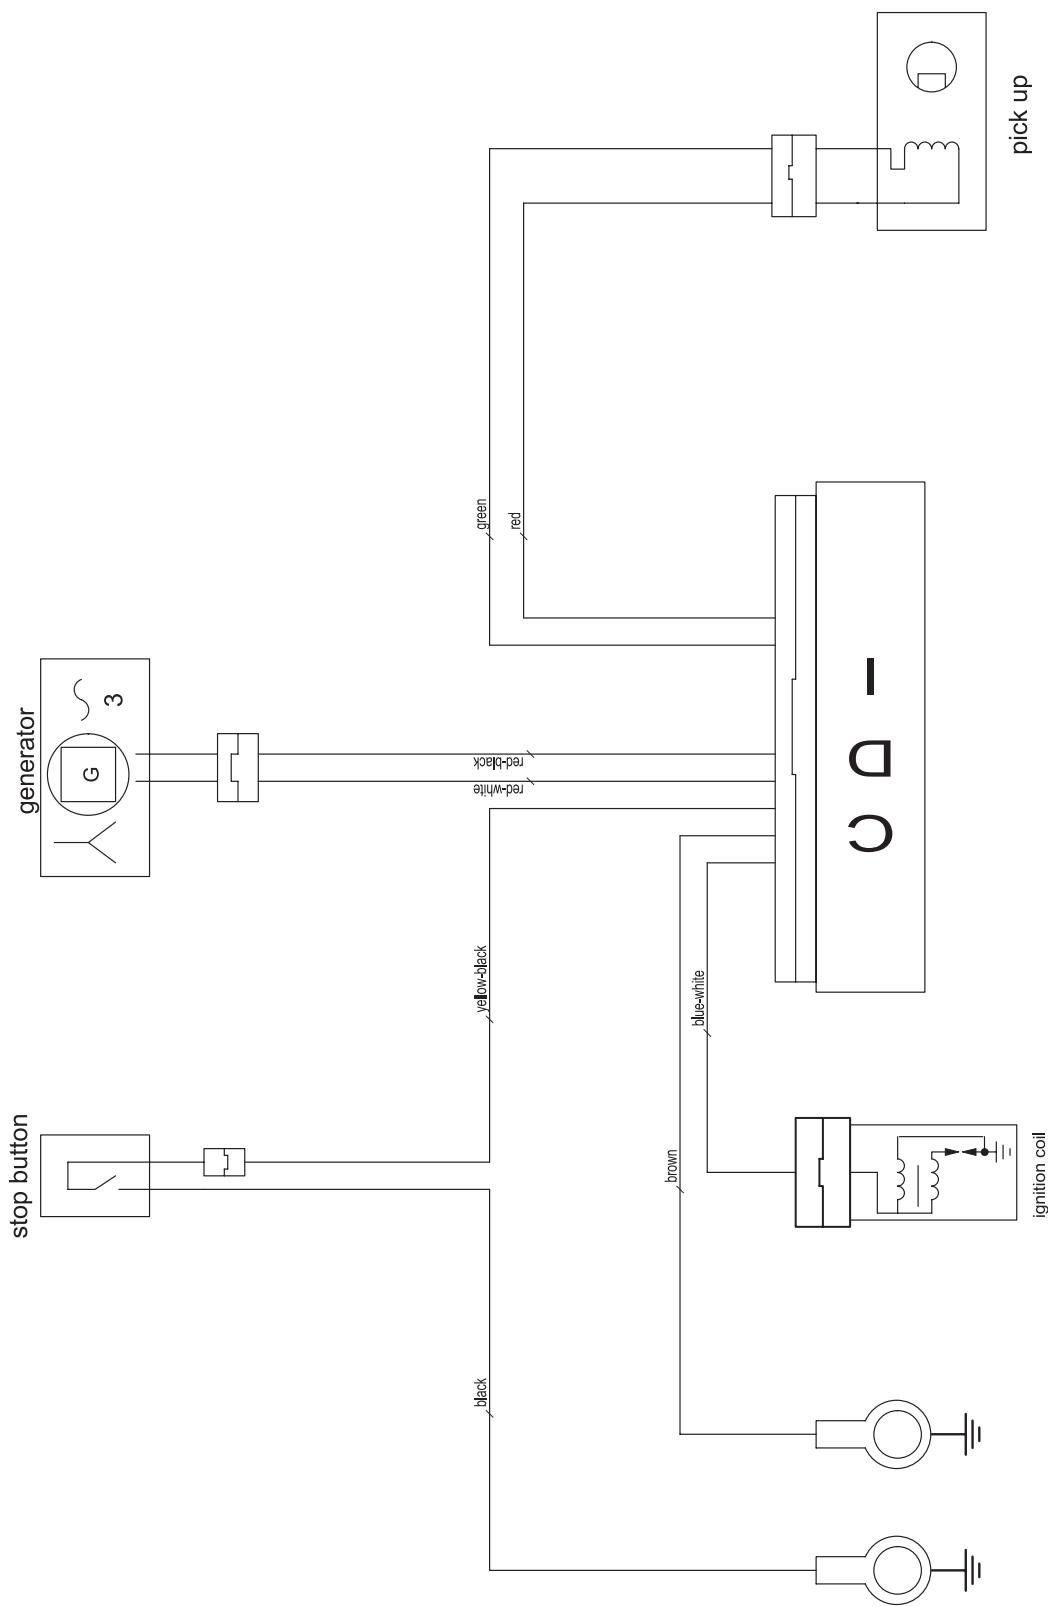

<p>EXC Racing 2005 250,450,525</p>	<p>wiring diagramm</p>	<p>main harness 594.11.075.050</p>	<p>05.03.2004</p>
--	------------------------	--	-------------------

SX, SXS, SMS RACING 2005
450-540

CDI harness - 594.39.032.000