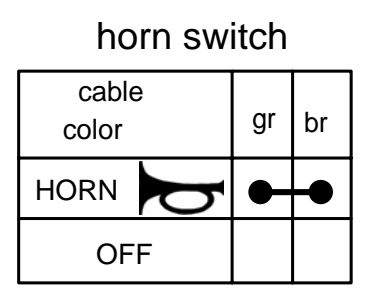

# 950 Super Enduro 2007-2008

## turn indicator system

950 Super Enduro  
2007-2008

instruments-tachometer

950 Super Enduro  
2007-2008

positive connection