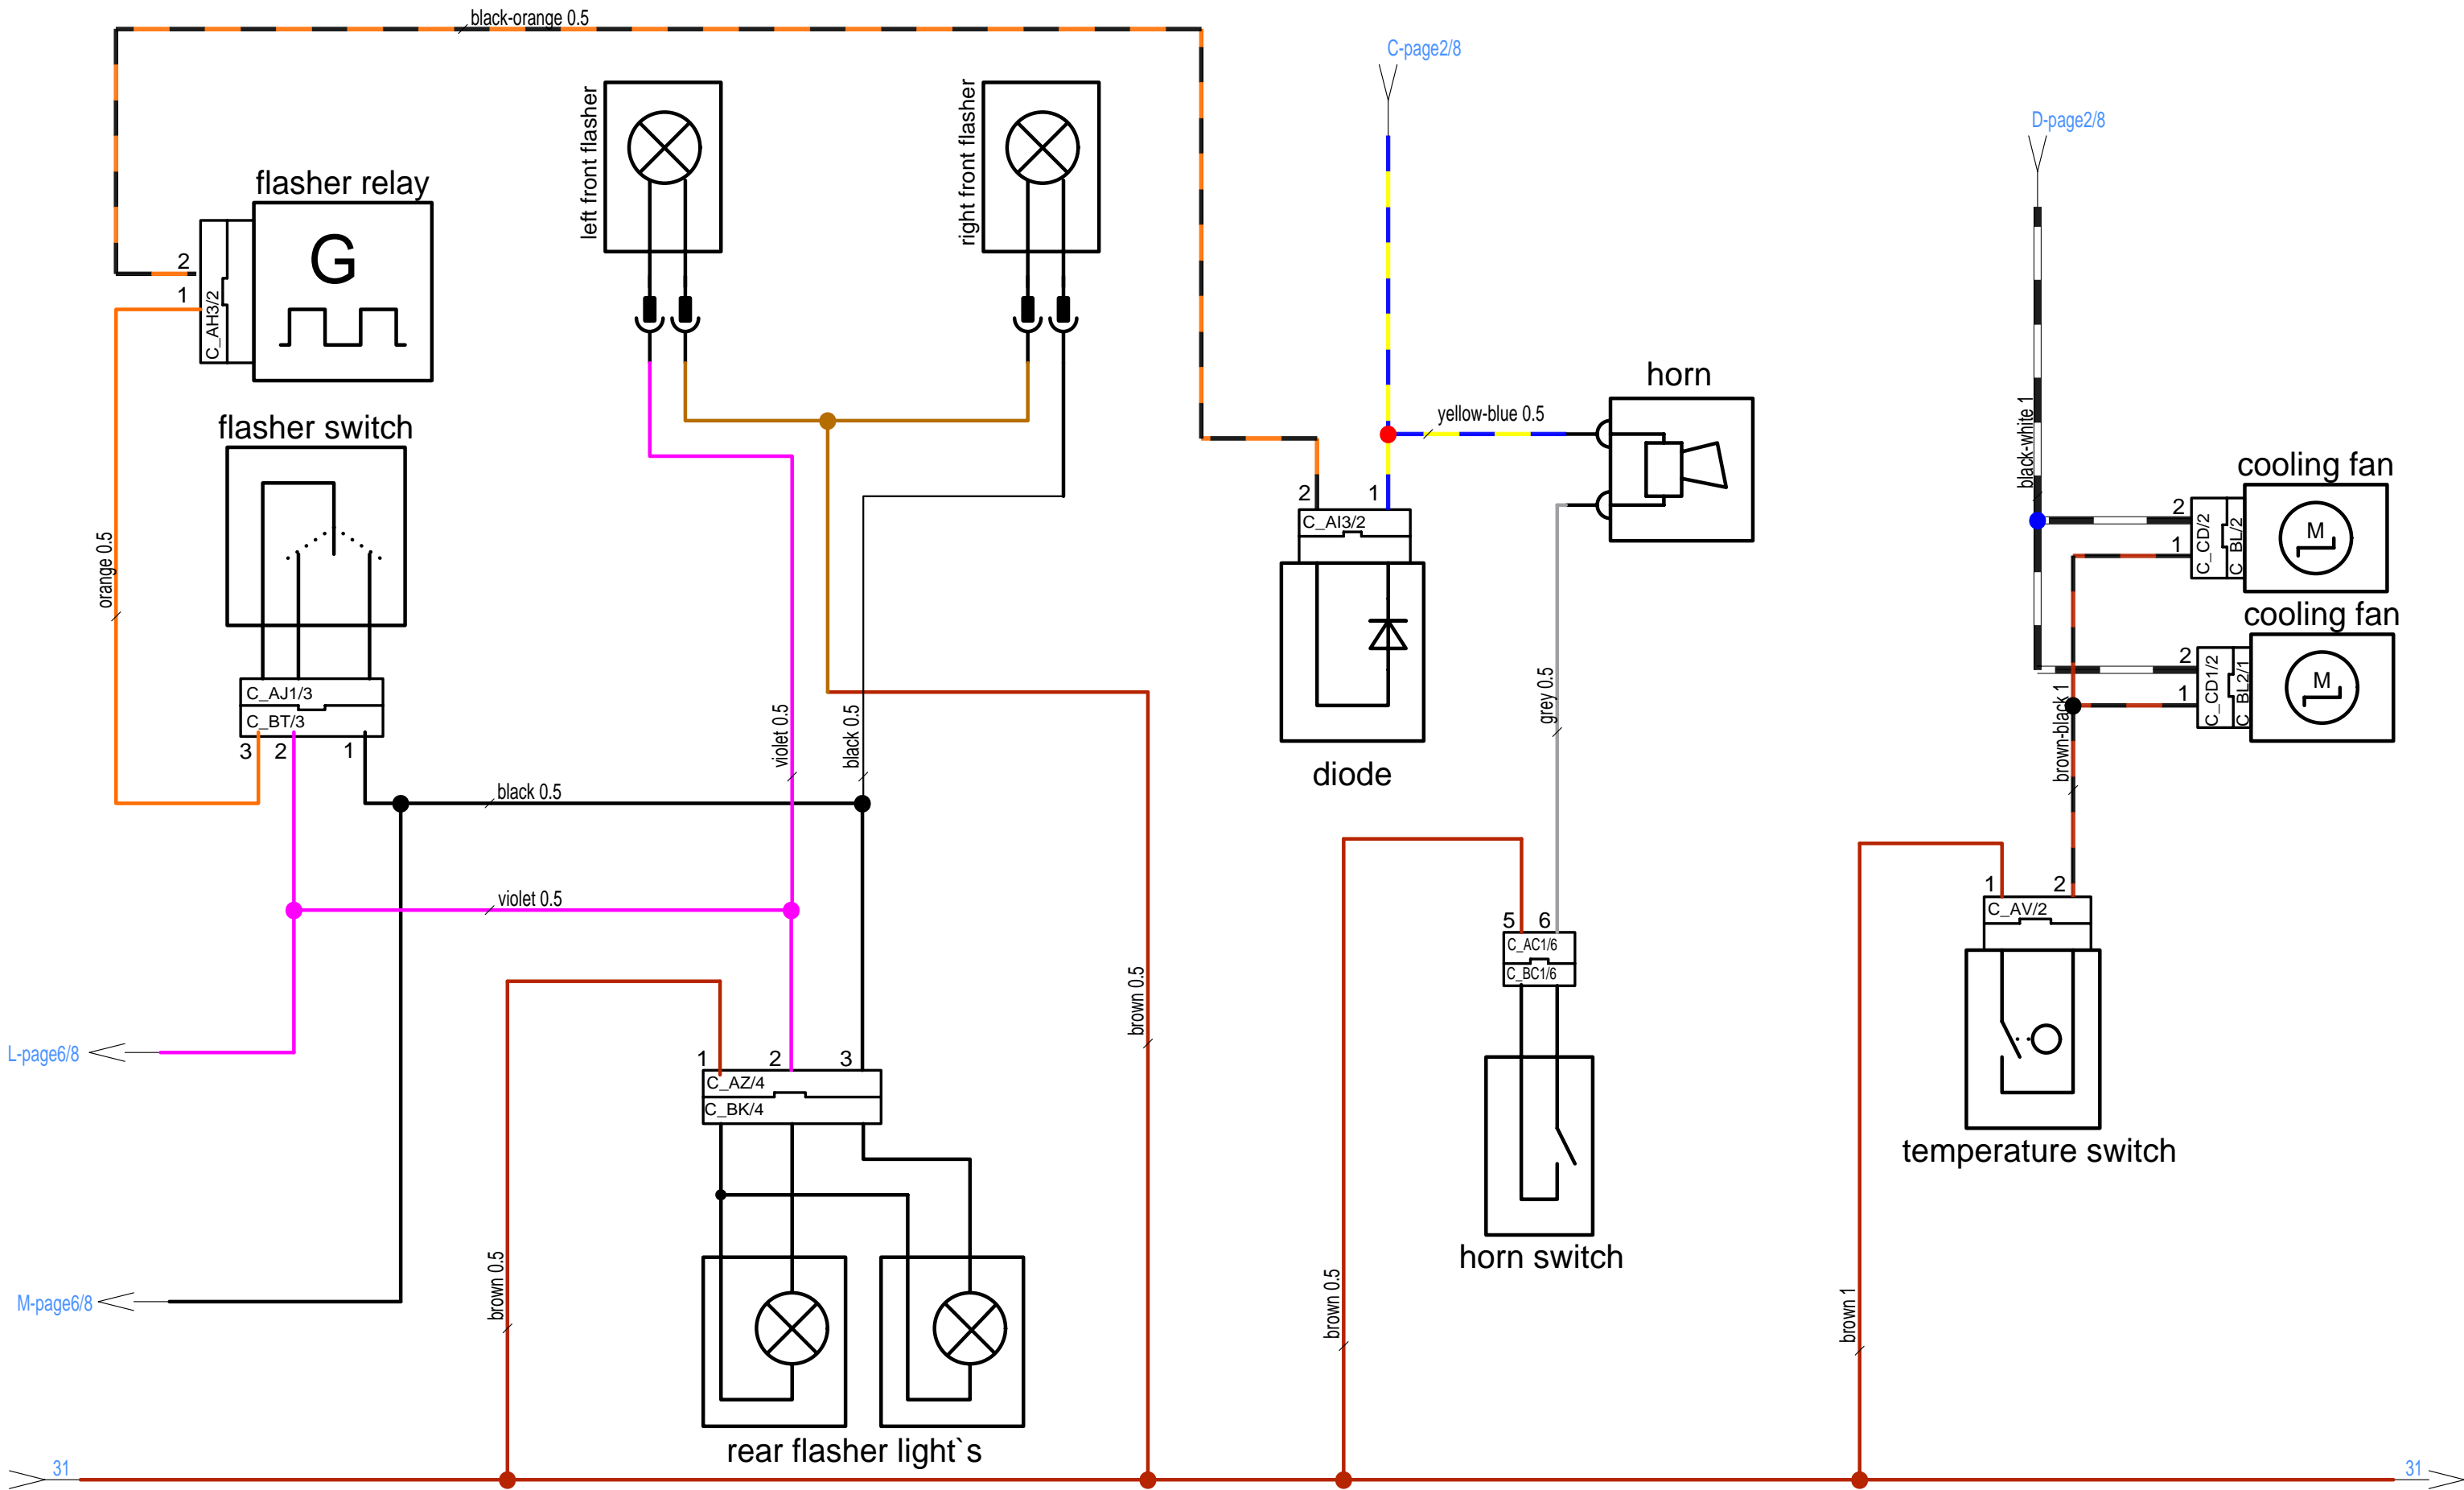

950 Super Enduro  
2007-2008

start system

start bottom

950 Super Enduro  
2007-2008

ECU

L-page6/8

M-page6/8

D-page2/8

# 950 Super Enduro 2007-2008

## turn indicator system

950 Super Enduro  
2007-2008

instruments-tachometer

950 Super Enduro  
2007-2008

positive connection