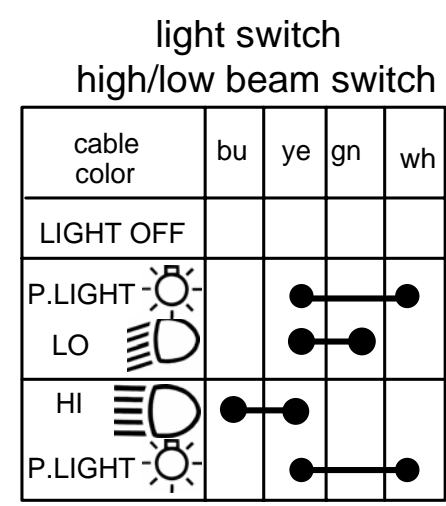

# 950 Super Enduro 2007-2008

## turn indicator system

950 Super Enduro  
2007-2008

instruments-tachometer

950 Super Enduro  
2007-2008

positive connection