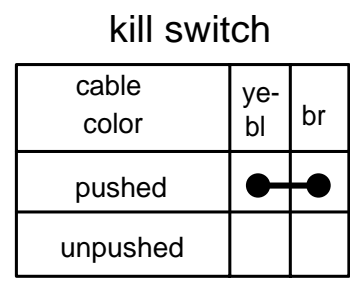

# 950 Super Enduro 2007-2008

## turn indicator system

950 Super Enduro  
2007-2008

instruments-tachometer

950 Super Enduro  
2007-2008

positive connection