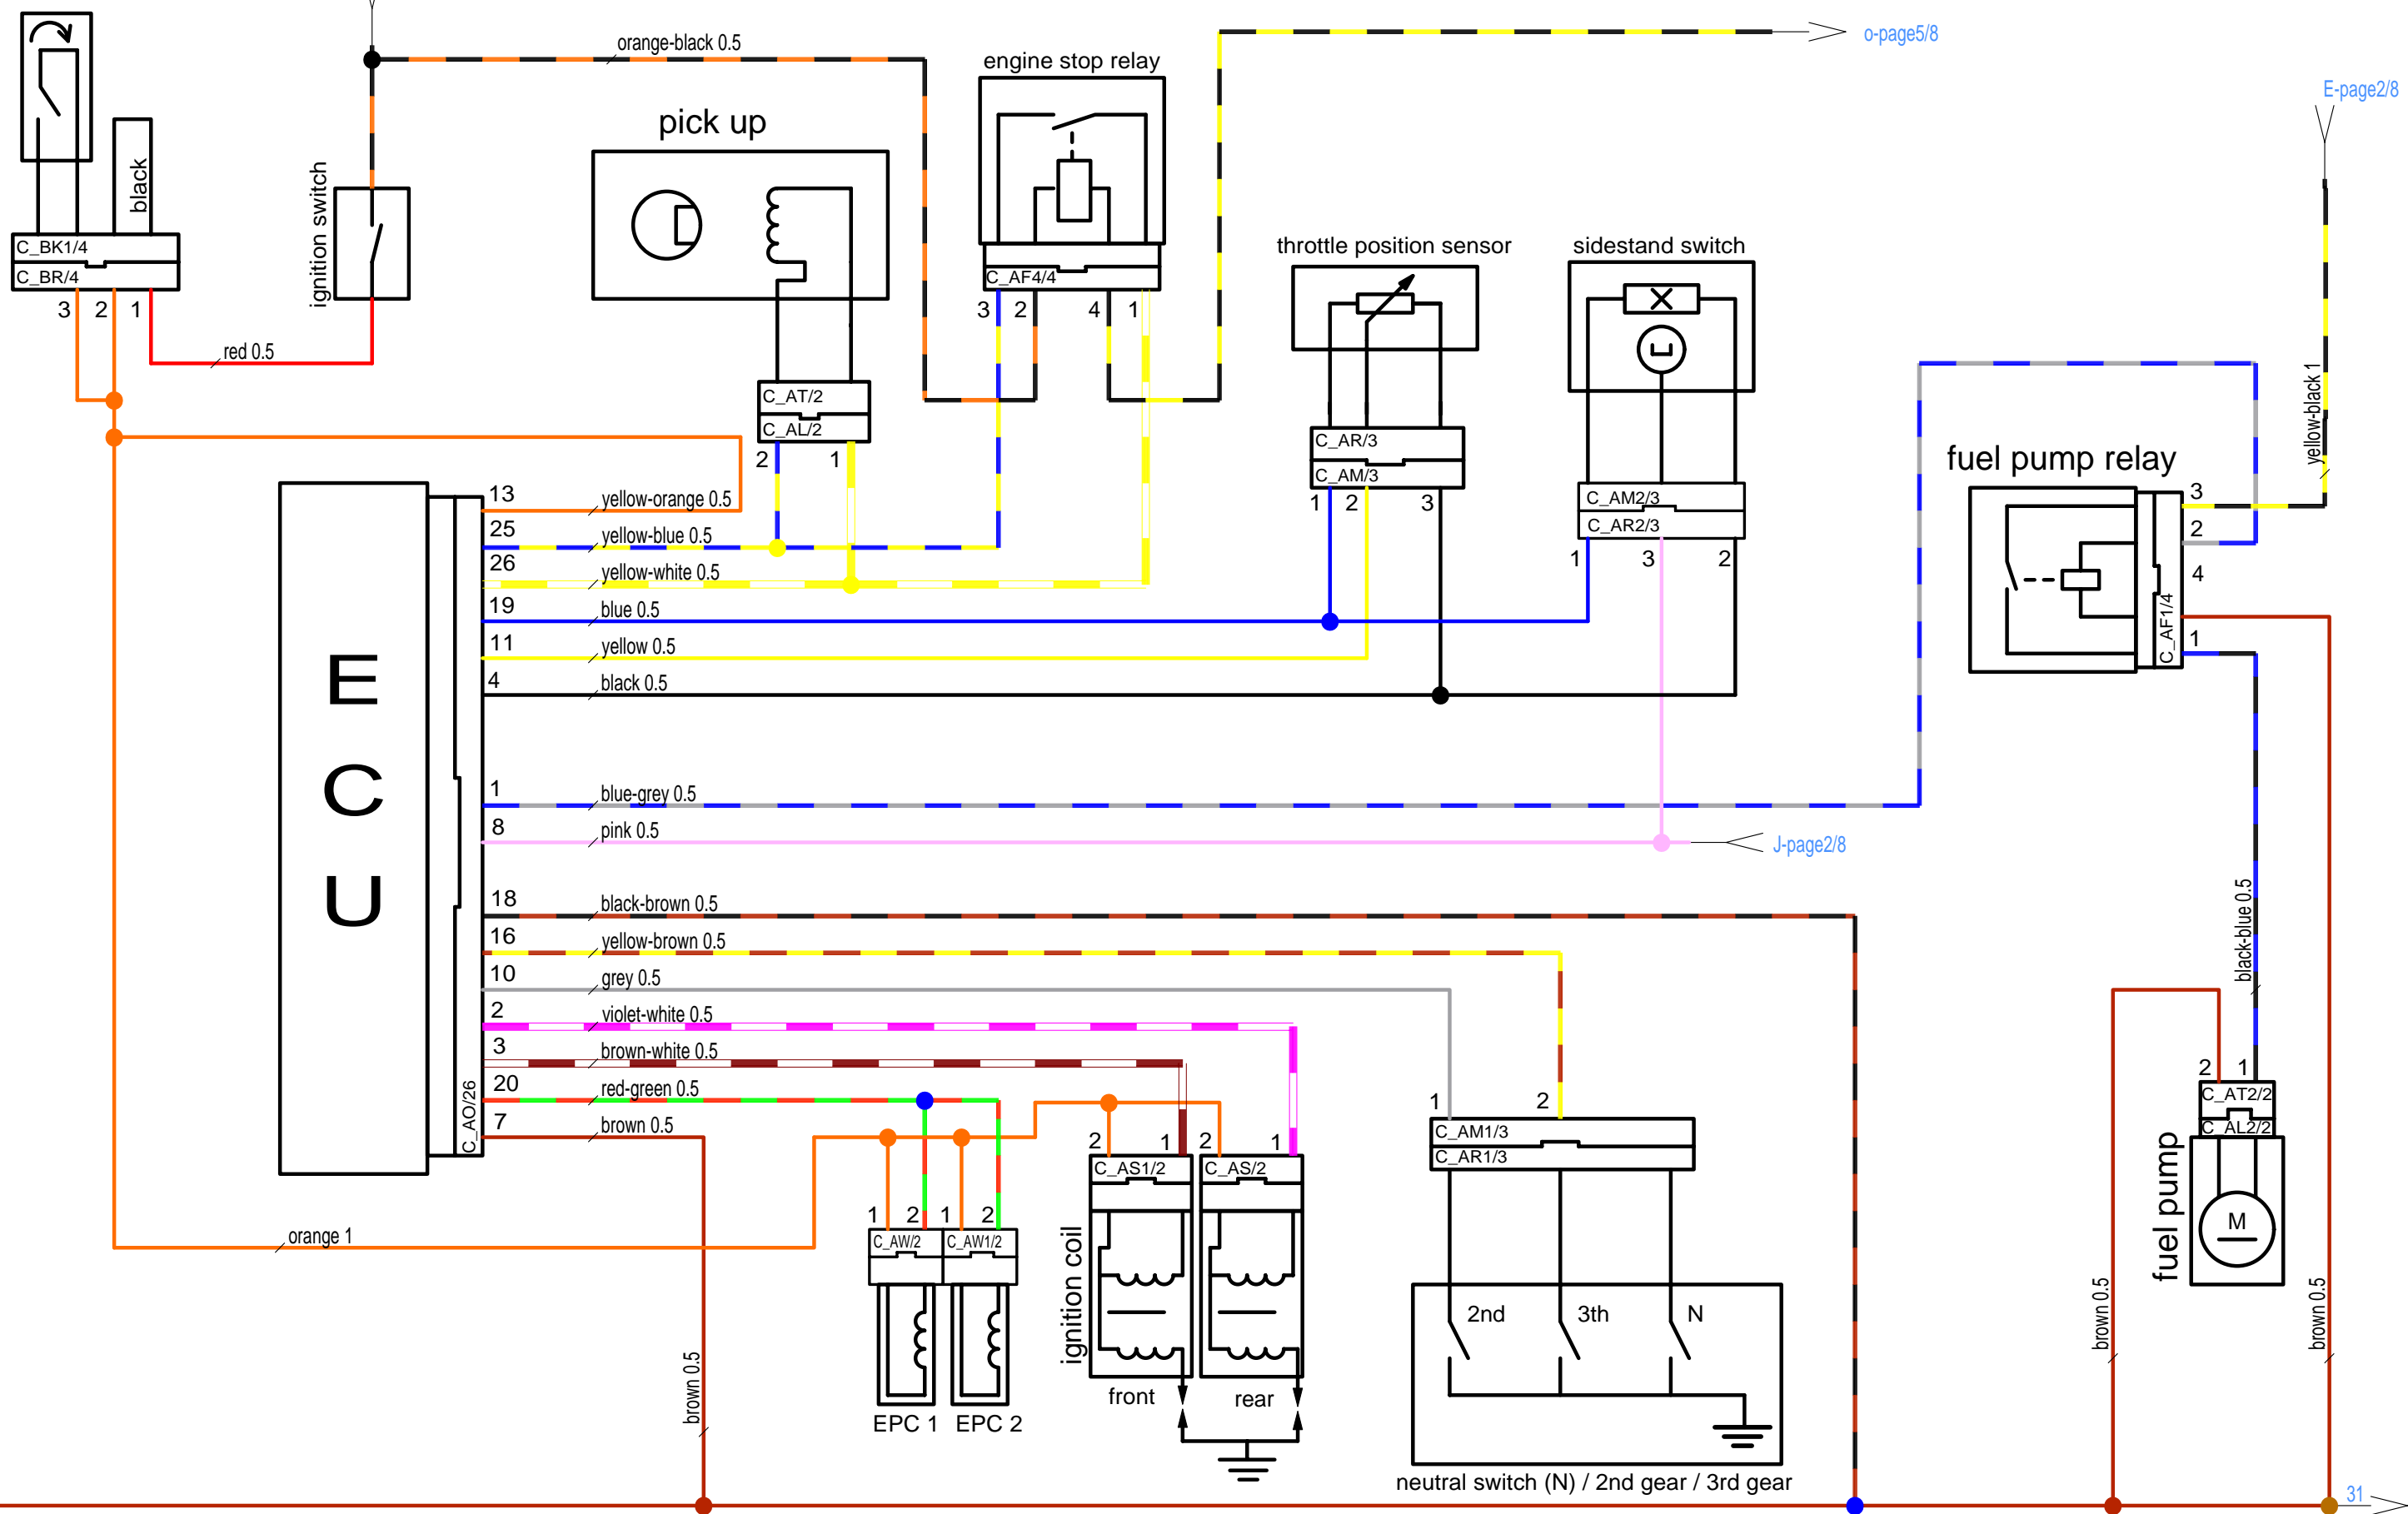

950 Super Enduro  
2007-2008

start system

start bottom

950 Super Enduro  
2007-2008

ECU

L-page6/8

M-page6/8

D-page2/8

# 950 Super Enduro 2007-2008

## turn indicator system

950 Super Enduro  
2007-2008

instruments-tachometer

950 Super Enduro  
2007-2008

positive connection