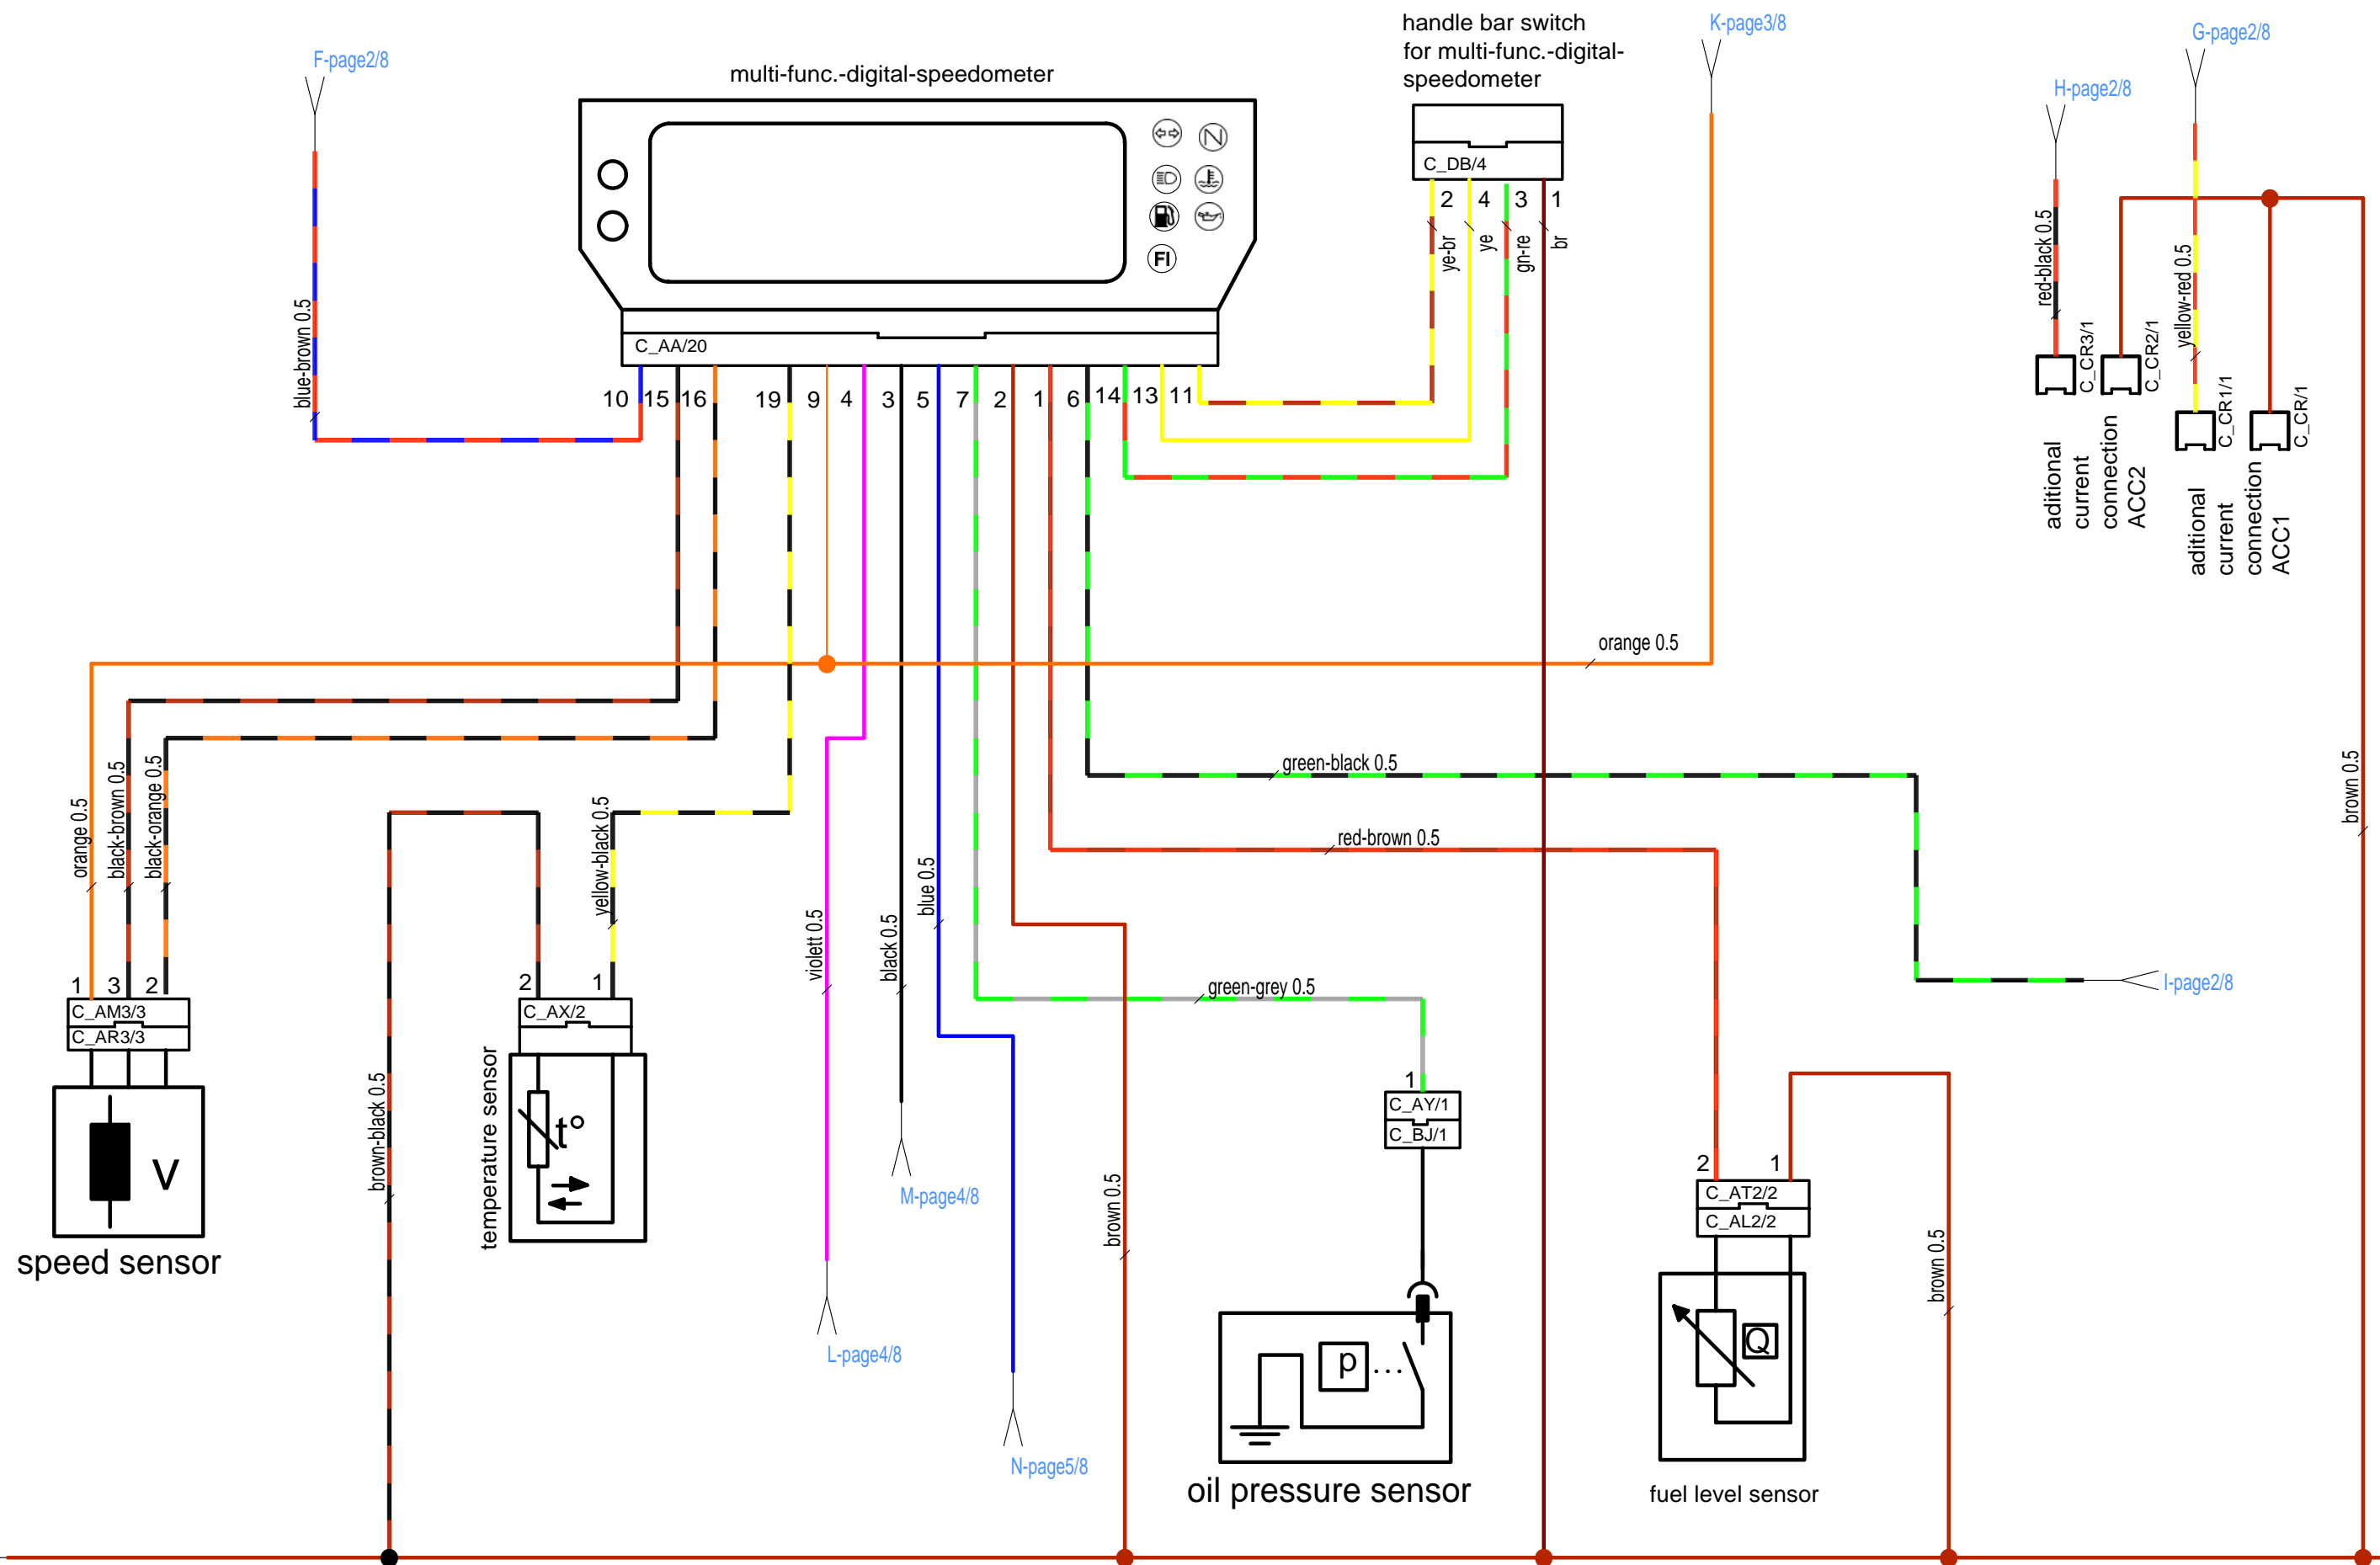

950 Super Enduro  
2007-2008

start system

start bottom

950 Super Enduro  
2007-2008

ECU

L-page6/8

M-page6/8

D-page2/8

# 950 Super Enduro 2007-2008

## turn indicator system

950 Super Enduro  
2007-2008

instruments-tachometer

950 Super Enduro  
2007-2008

positive connection