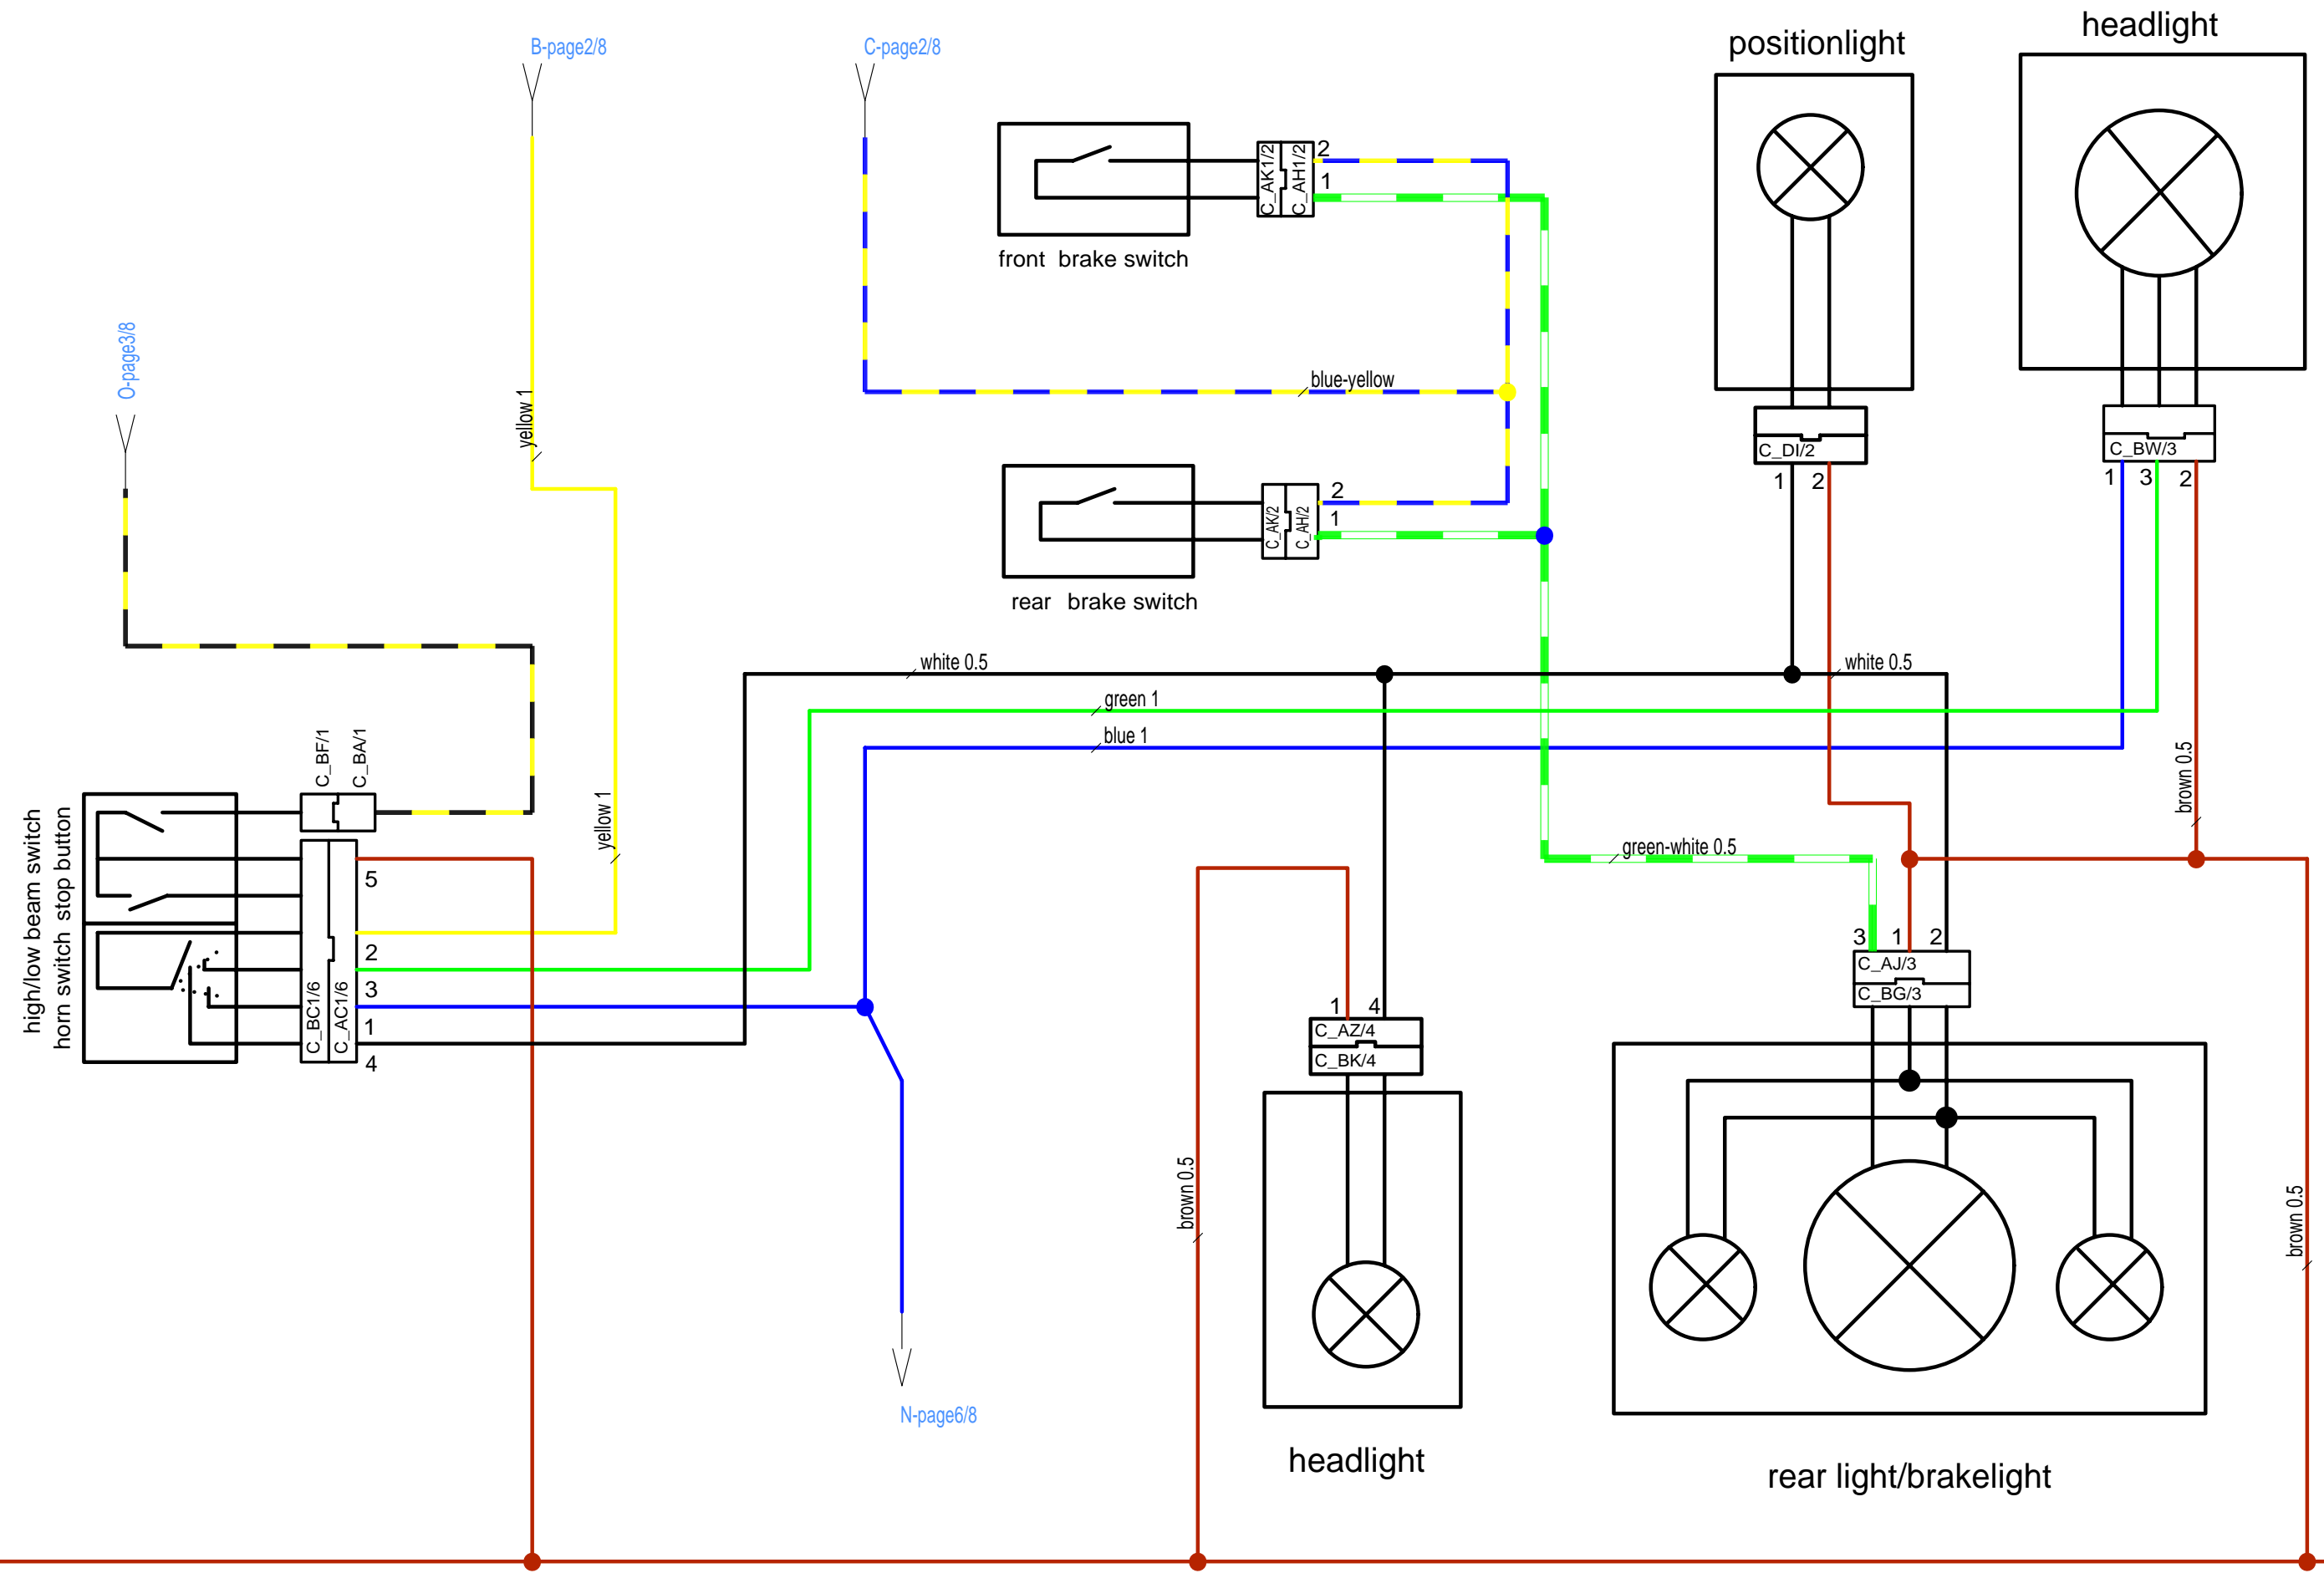

950 Super Enduro  
2007-2008

start system

start bottom

950 Super Enduro  
2007-2008

ECU

L-page6/8

M-page6/8

D-page2/8

# 950 Super Enduro 2007-2008

## turn indicator system

950 Super Enduro  
2007-2008

instruments-tachometer

950 Super Enduro  
2007-2008

positive connection