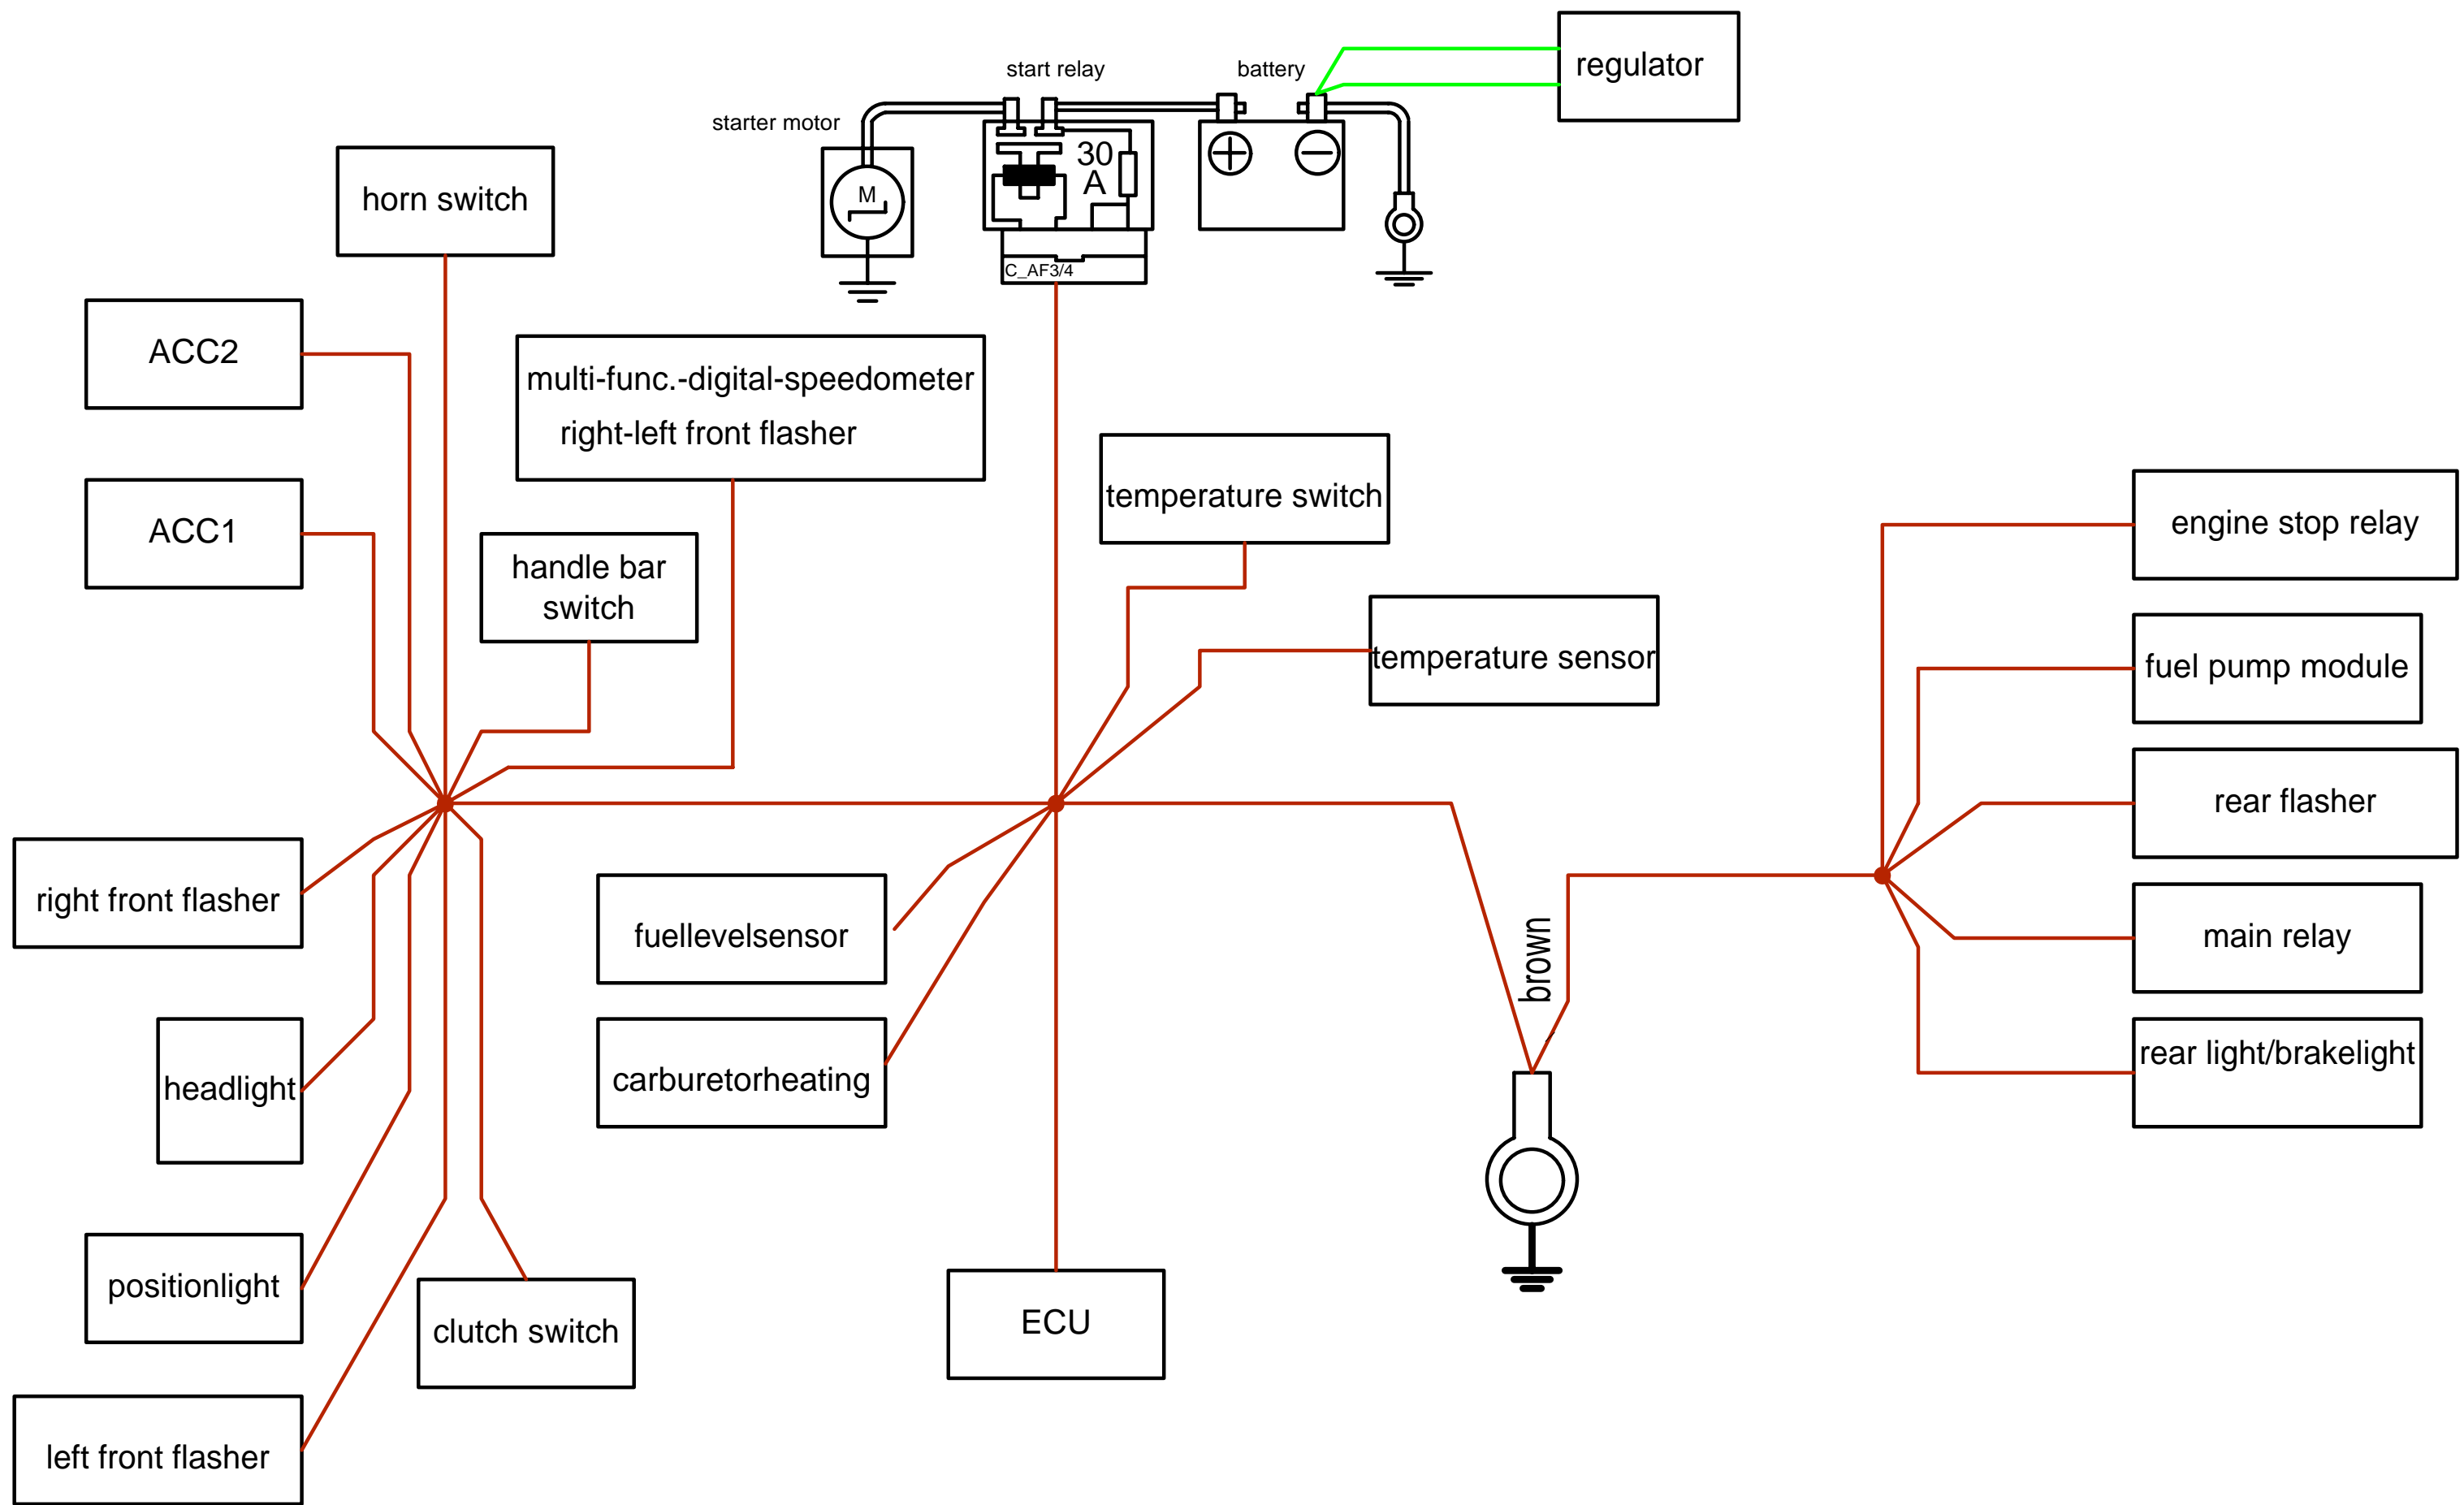

950 Super Enduro  
2007-2008

start system

start bottom

950 Super Enduro  
2007-2008

ECU

L-page6/8

M-page6/8

D-page2/8

# 950 Super Enduro 2007-2008

## turn indicator system

950 Super Enduro  
2007-2008

instruments-tachometer

950 Super Enduro  
2007-2008

positive connection