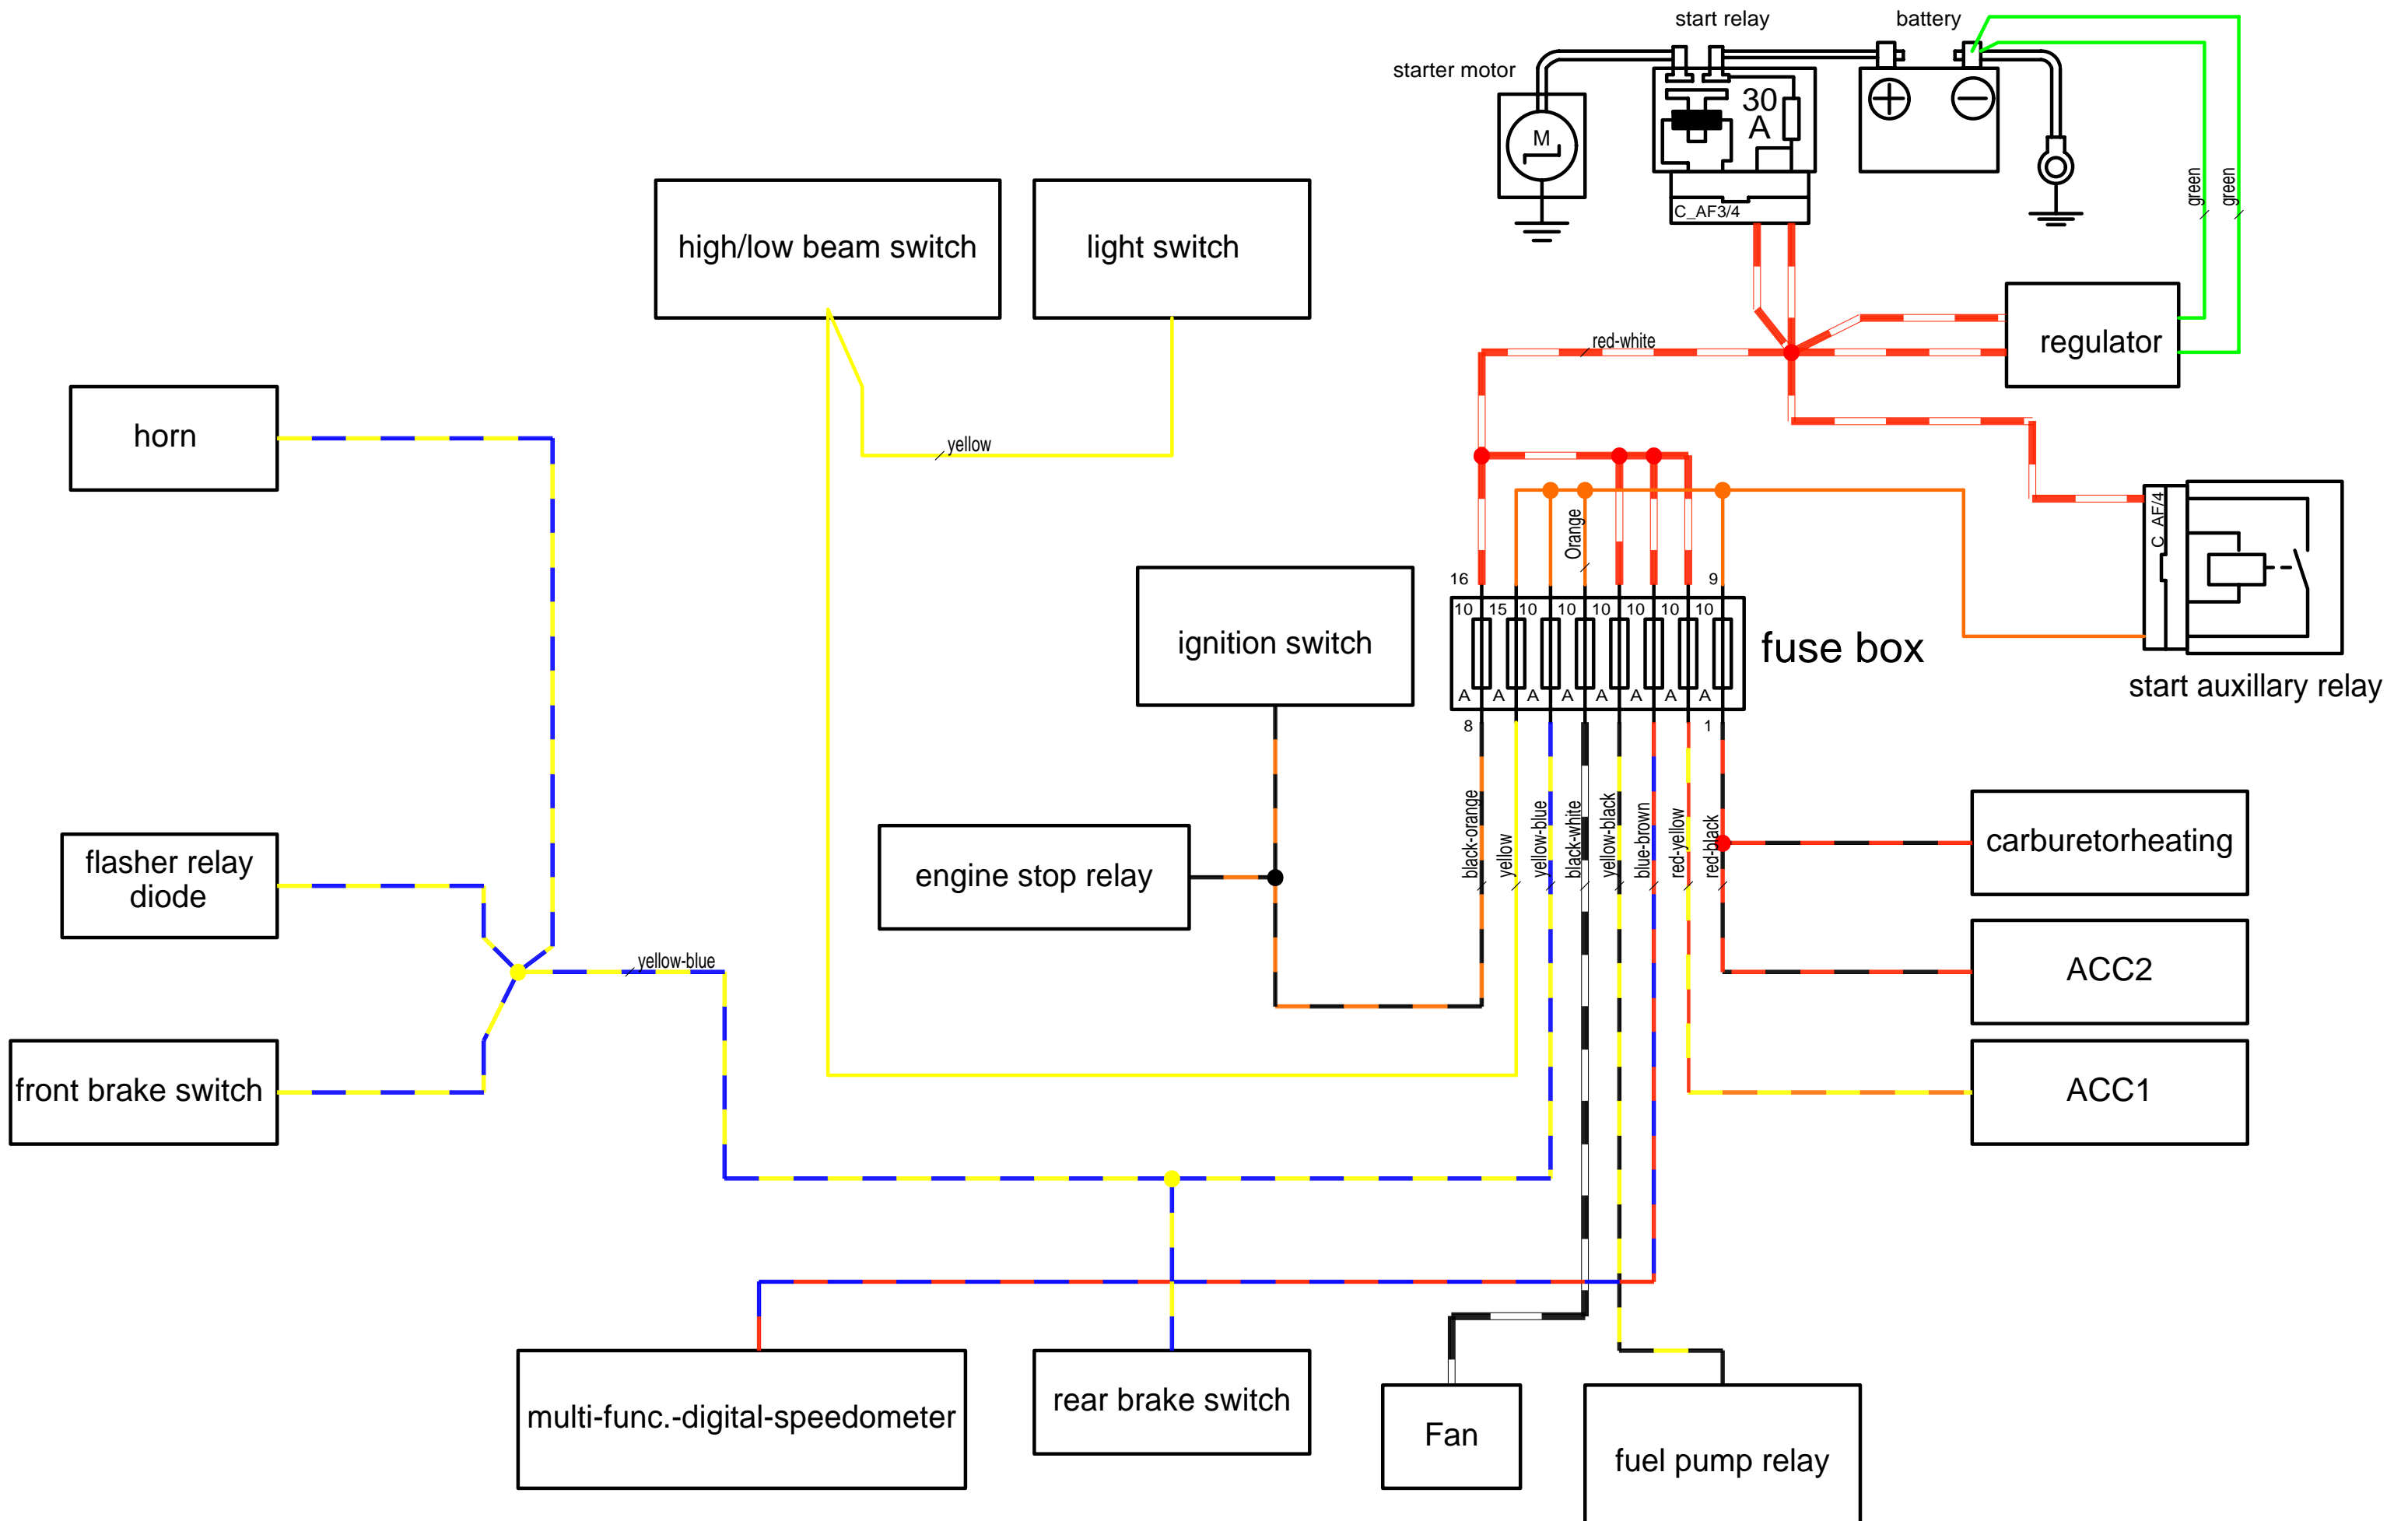

# 950 Super Enduro 2007-2008

## turn indicator system

950 Super Enduro  
2007-2008

instruments-tachometer

950 Super Enduro  
2007-2008

positive connection