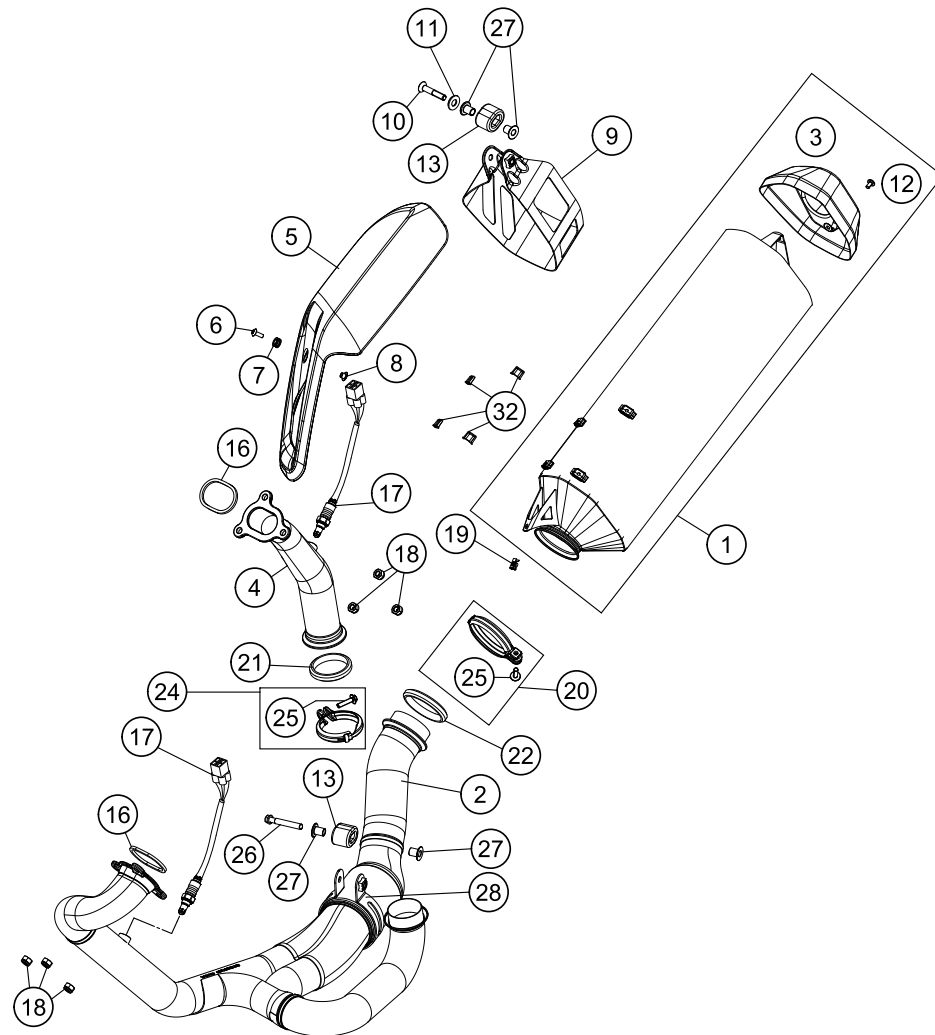

EXHAUST SYSTEM

1290 Super Adventure S, black 2018

POS	PARTNUMBER	PARTNAME	PIECE
1	60305083000	SILENCER	1
2	60705007000	Header front	1
3	60305083161	ENDCAP	1
4	60305008100	Header rear complete	1
5	6040511100033	HEAT PROTECTION BLACK	1
6	58605083014	SCREW M5X14 TORX 25 07	1
7	60305083081	SILICON SLEEVE	1
8	60305083082	SPACER BUSHING	1
9	60305083190	CLAMP SILENCER	1
10	0019080456	countersunk screw M8x45 TX45	1
11	60405069000	conical seat Alu	1
12	78105081010	SCREW TORX M5X10	3
13	61305068000	DAMPING RUBBER	2
16	69005005100	EXHAUST PIPE FLANGE GASKET	2
17	75041090200	LAMBDA SENSOR	2
18	51010086100	self-locking nut M8 Cu	6
19	69008021080	clip nut M5	1
20	61305090000	EXHAUST CLAMP CPL. 60MM	1
21	69005005005	MANIFOLD GASKET	1
22	61305005005	MANIFOLD GASKET 60MM	1
24	69005050000	CLAMP CPL.	1
25	0024060256	HH COLLAR SCREW M6X25 TX30	2
26	0025080456	HH collar screw M8x45 TX40	1
27	60305069000	BUSHING	2
28	60305007015	SHELL EXHAUST PIPE CPL.	1
32	61005091000	DAMP. COMPON. SILICONE GREY 05	4

176080510

18111

* NEW PART

X ON DEMAND