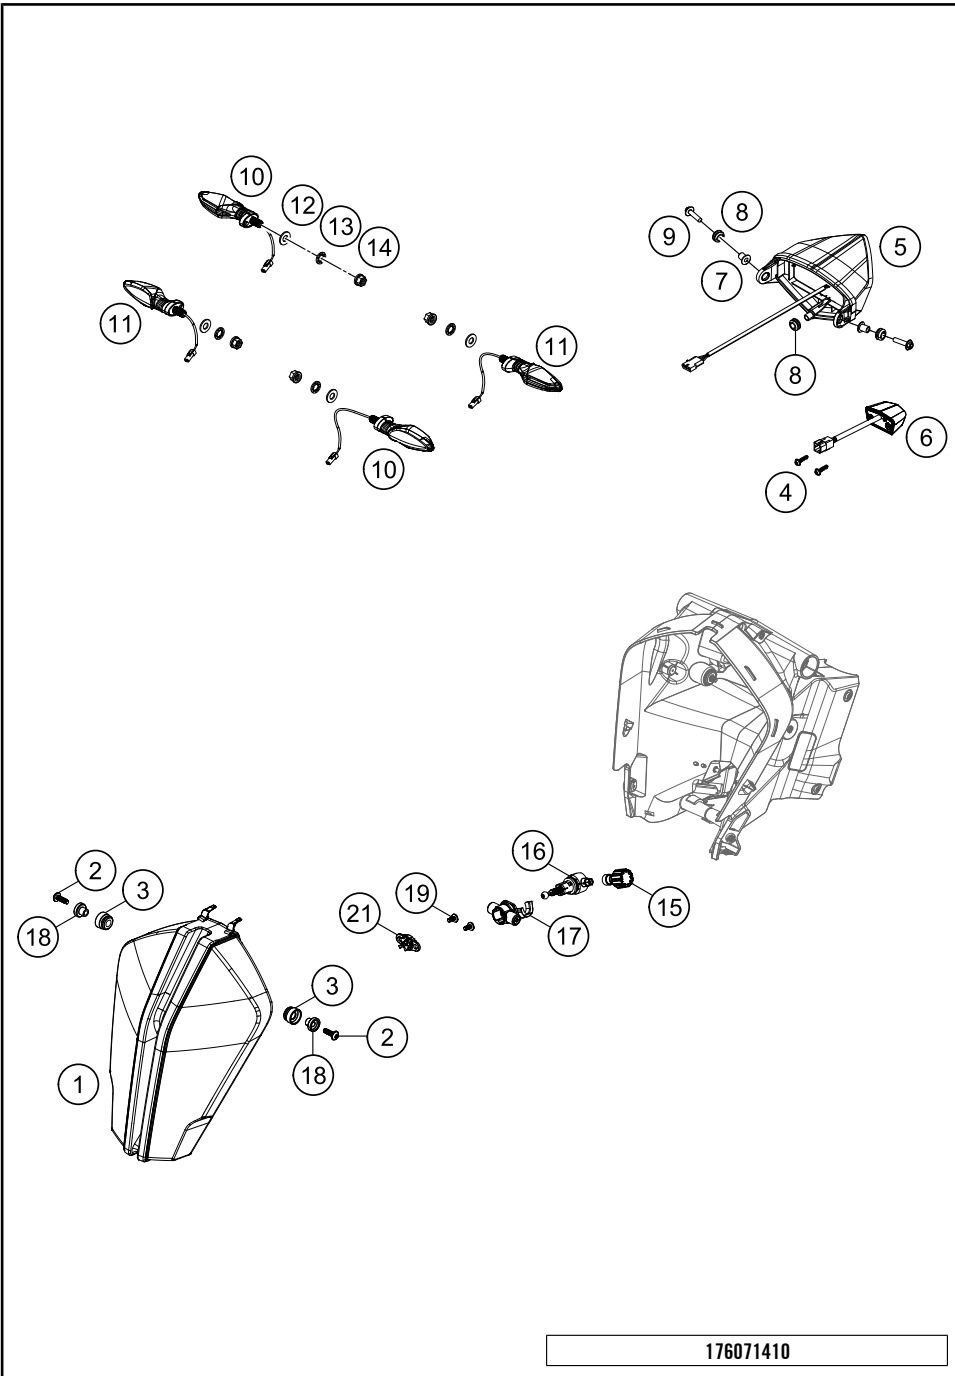

136031390

13216

\* NEW PART

X ON DEMAND

POS	PARTNUMBER	PARTNAME	PIECE
1	60714001000	Headlight LED TFL	1
2	60714014200	EJOT Altracs 5161 60x20	2
3	60714011060	Plug-in element headlight	2
4	0081050121	EJOT PT screw K50x12	6
5	60314040000	REAR LIGHT	1
6	60314047000	license plate lighting	1
7	60308006000	COLLAR BUSHING 6,2X9,2X15X12,5	2
8	60006001022	rubber grommet 9x11x16x8.5 mm	3
9	0024060256	HH COLLAR SCREW M6X25 TX30	2
10	60314025000	turn signal front left/rear right	2
11	60314026000	turn signal front right/rear left	2
12	0433100003	WASHER 18x10,5x1,6	4
13	0797100003	LOCK WASHER DIN6797-J10,5 ZI	4
14	58414030000	HH COLLAR NUT M10X1,25 WS=13	4
15	60714023000	Thumbwheel headlight adjust.	1
16	60714020000	Headlight adjuster	1
17	60714024100	Headlight support	1
18	60714011050	Bushing	2
19	61614018100	EJOT ALTRACS 50X12	2
21	61614020100	Ballhead holder	1