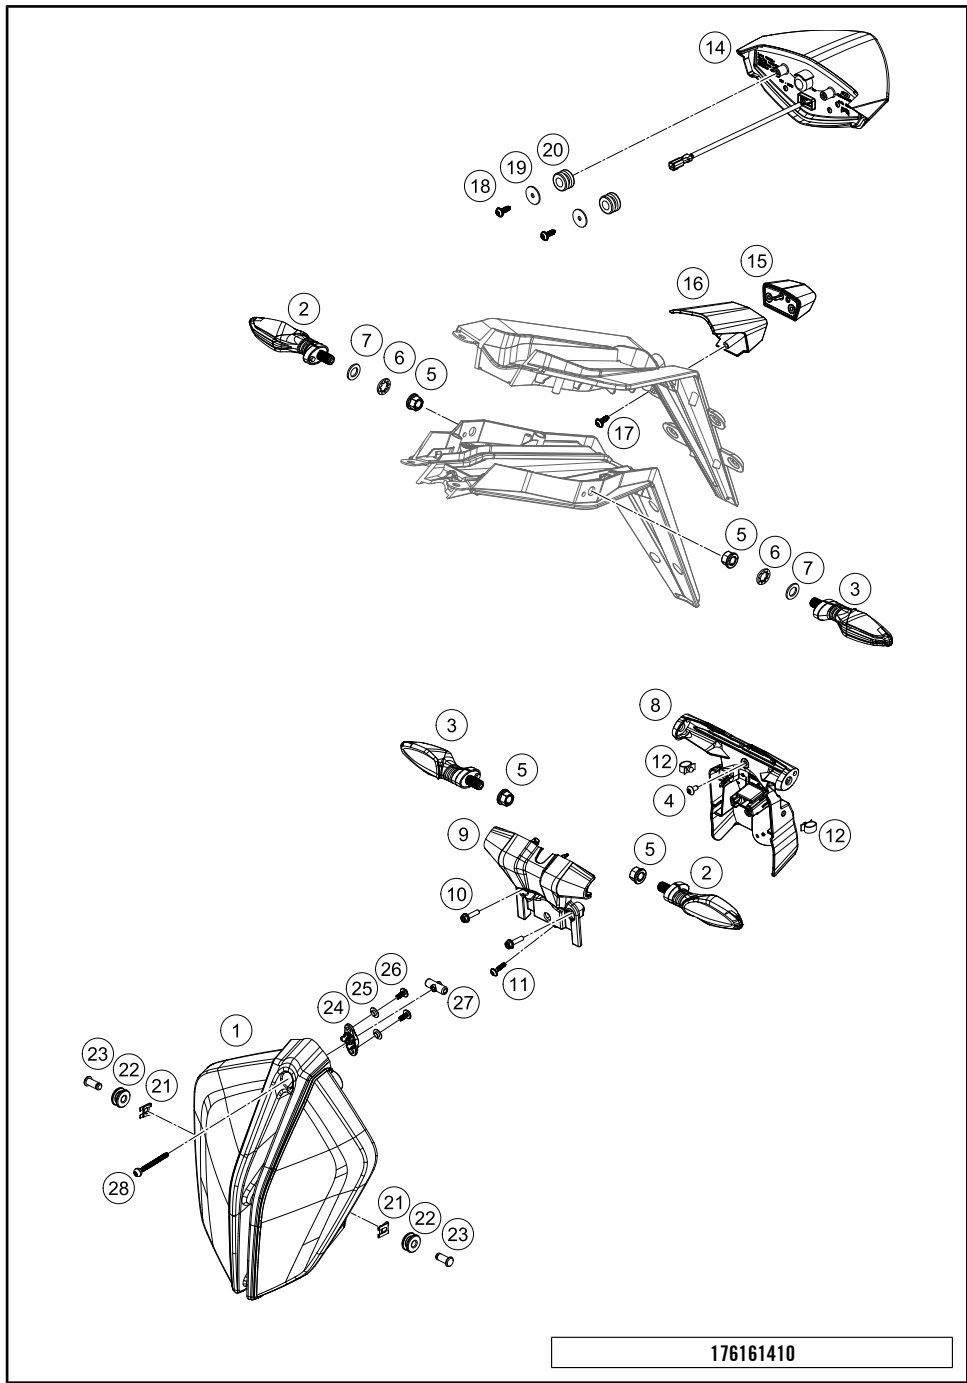

146131390

18909

\* NEW PART

X ON DEMAND

176161410

POS	PARTNUMBER	PARTNAME	PIECE
1	61614001000	Headlight LED	1
2	60314025000	turn signal front left/rear right	2
3	60314026000	turn signal front right/rear left	2
4	58605083010	SCREW TORX M5X10 05	1
5	58414030000	HH COLLAR NUT M10X1,25 WS=13	4
6	0797100003	LOCK WASHER DIN6797-J10,5 ZI	2
7	0433100003	WASHER 18x10,5x1,6	2
8	61614034000	Flasher support rear	1
9	61614033000	Flasher support front	1
10	0025050206	HH collar screw M5x20 TX30	2
11	0081050181	SCREW FOR PLASTIC K50X18 T20	1
12	57013072100	WIRING HOLDER 16MM	2
14	61314040200	REAR LIGHT SUPERDUKE ECE	1
15	60314047000	license plate lighting	1
16	61308024000	COVER NUMBER PLATE LIGHT	1
17	0081050121	EJOT PT screw K50x12	6
18	0081050141	EJOT PT screw K50x14	2
19	0522040003	WASHER DIN522 A2K 4.3X20X1.25	2
20	61013013000	RUBBER BUSH 05	2
21	60013058000	SECURING CLIP D=8MM 03	2
22	61614013050	Rubber bushing	2
23	60013057000	BOLT F. LINK FORK 8X20X16,5	2
24	61614020100	Ballhead holder	1
25	61412032010	BUSH 13X7X3,3	2
26	61614018100	EJOT ALTRACS 50X12	2
27	61614019000	Shaft	1
28	61614020010	EJOT PT SCHRAUBE 50X54	1