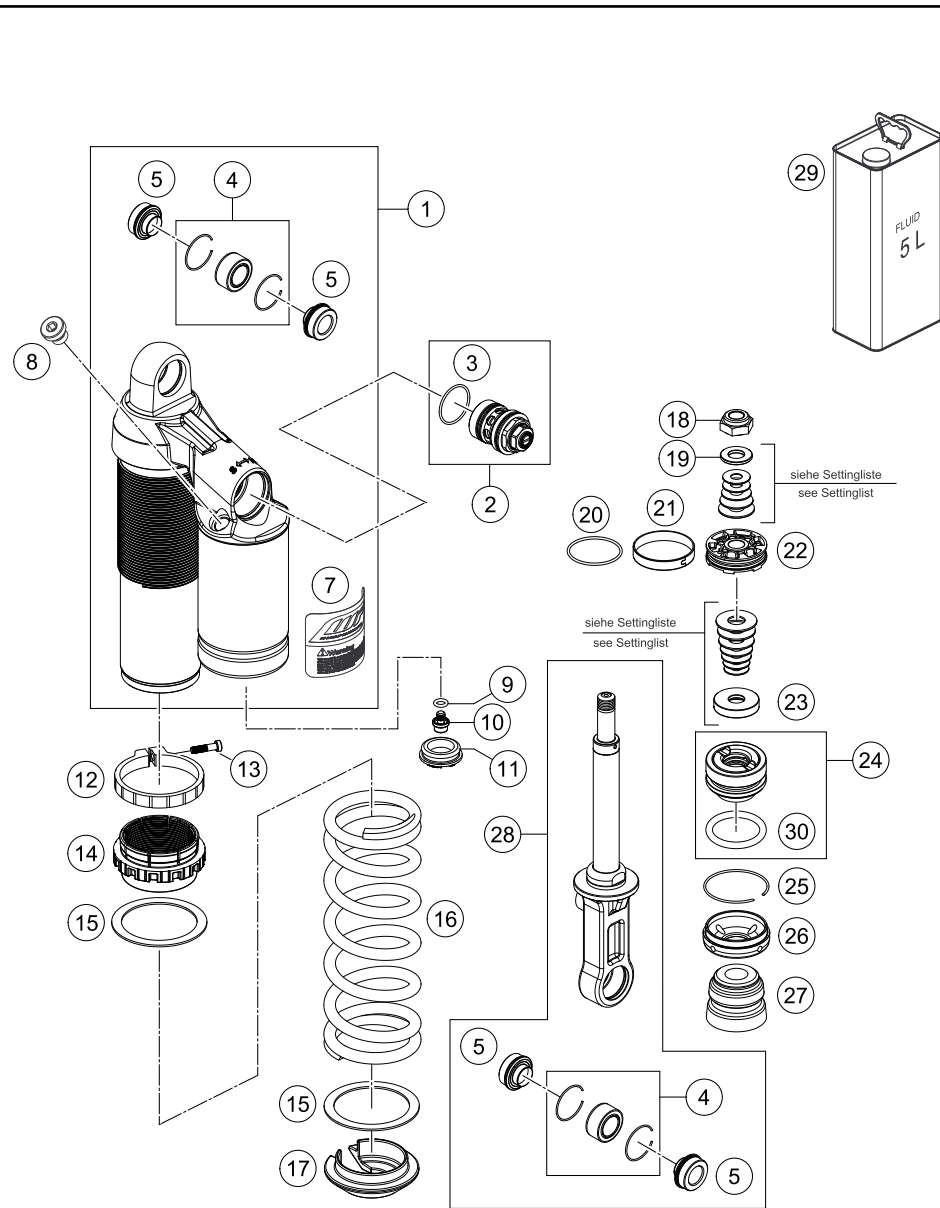

# SHOCK ABSORBER

1290 Super Duke R, black 2018

POS	PARTNUMBER	PARTNAME	PIECE
1	15187Q2201	Monoshock WP Superduke 2017	1
2	60004017000	SCREW M14X1,5 L=73MM 03	2

146130410

18897

\* NEW PART

X ON DEMAND

POS	PARTNUMBER	PARTNAME	PIECE
1	46181252S1	Monoshock top part	1
2	50180213S27	DCC compr.damp.control cpl. 17	1
3	50180217	O-RING 27X1,5 VITON	1
4	R12012	REP. KIT BEAR./SEAL UP. 07	2
5	46181307E	Bushing D14 + lip seal	4
7	52000149	Sticker WP Warning Indien Bike 60 x 35mm	1
8	50180095	BLEED PLUG R 1/8	1
9	46810893	O-RING NBR 5,28X1,78	1
10	36120151	SCREW PLUG M5X6	1
11	46811208	RUBBER CAP "DO NOT OPEN"	1
12	46181014	TENSIONING RING D64 H10	1
13	14460042	ALLENHEAD SCREW M5 L=20 STAIN	1
14	46181013	ADJUSTING NUT D46 PLASTIC	1
15	50180410	INTERM.RING D=58	2
16	91010078S	SPRING (59) 170-185 D 14 05	1
17	46181299	Spring retainer H=15 D=28	1
18	46810474	PISTON ROD NUT	1
19	46811258	RING 12X24X2,5	1
20	46810035	O-RING VITON 37,82X1,78	1
21	46811206	PISTON RING 8X46	1
22	46181261	Piston	1
23	46180337	REBOUND DISC H=4	1
24	46180669S	ADAPTOR CPL. D=46 H=28 07	1
25	46810010	CIRCLIP 49X1,5	1
26	46181031	CAP D46 L=18MM	1
27	46180365	BUMP RUBBER WP60 H=30 D=18-26	1
28	46181260S1	Monoshock lower part	1
29	50180751S1	SHOCK ABSORBER FLUID 5 LT	1
30	14460004	O-RING NBR 36X5	1